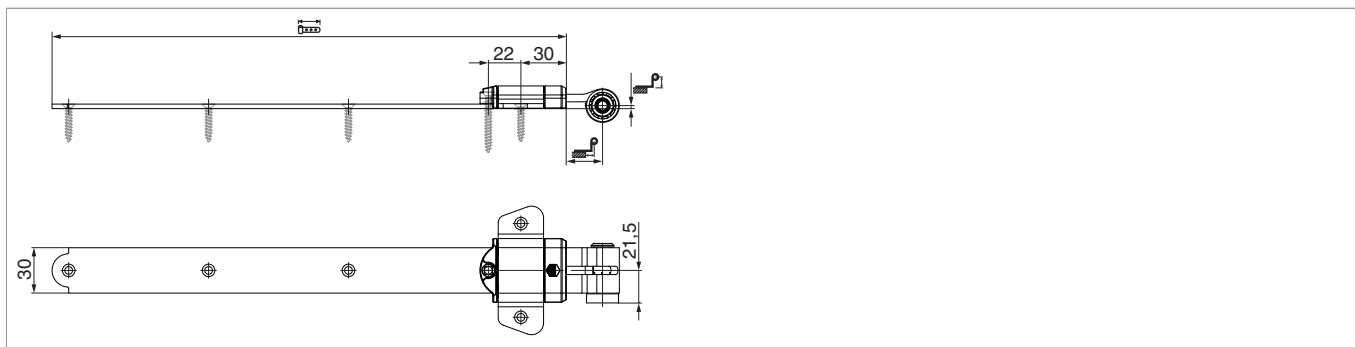

100010 - Bandella lunga Rustico in acciaio 340 GO= 2 CR= 16-24 nero opaco

Disegni tecnici

						
nero opaco	2	16 - 24	340	6	20	100010