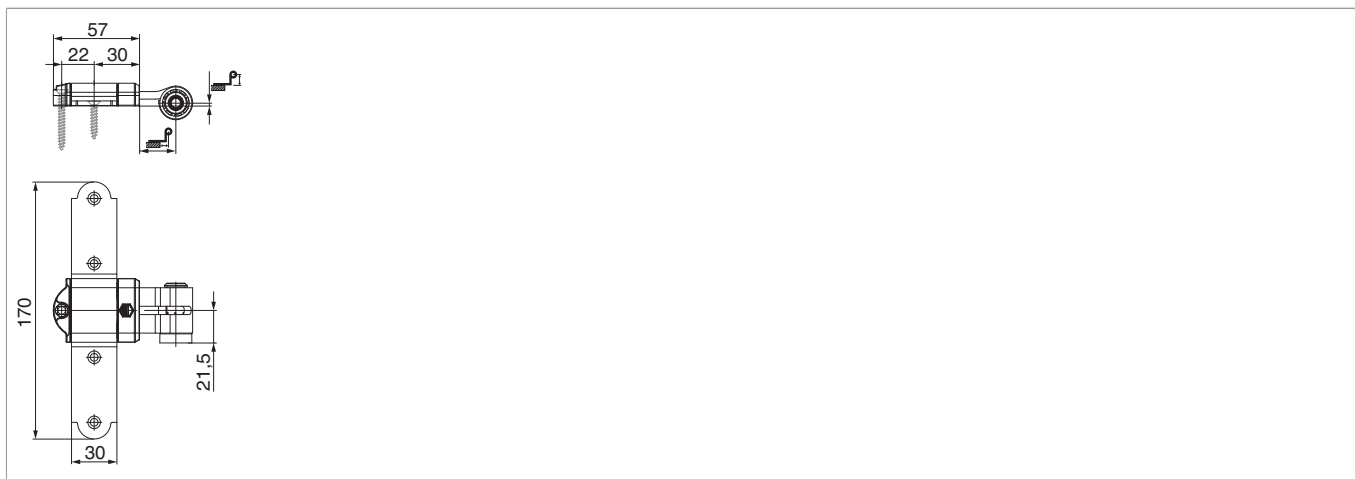

MACO  
RUSTICO

## 100005 - Bandella croce Rustico in acciaio GO= 2 CR= 37-45 nero opaco

### Disegni tecnici

					
nero opaco	2	37 - 45	5	20	100005