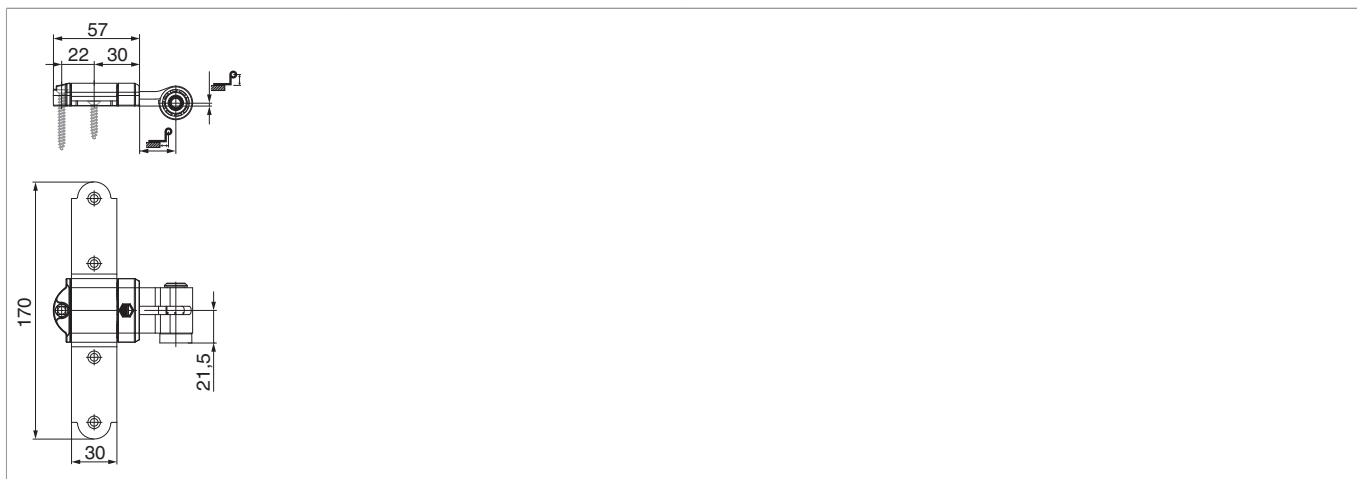

100001 - Bandella croce Rustico in acciaio GO= 7 CR= 16-24 nero opaco

Disegni tecnici

					
nero opaco	7	16 - 24	5	20	100001