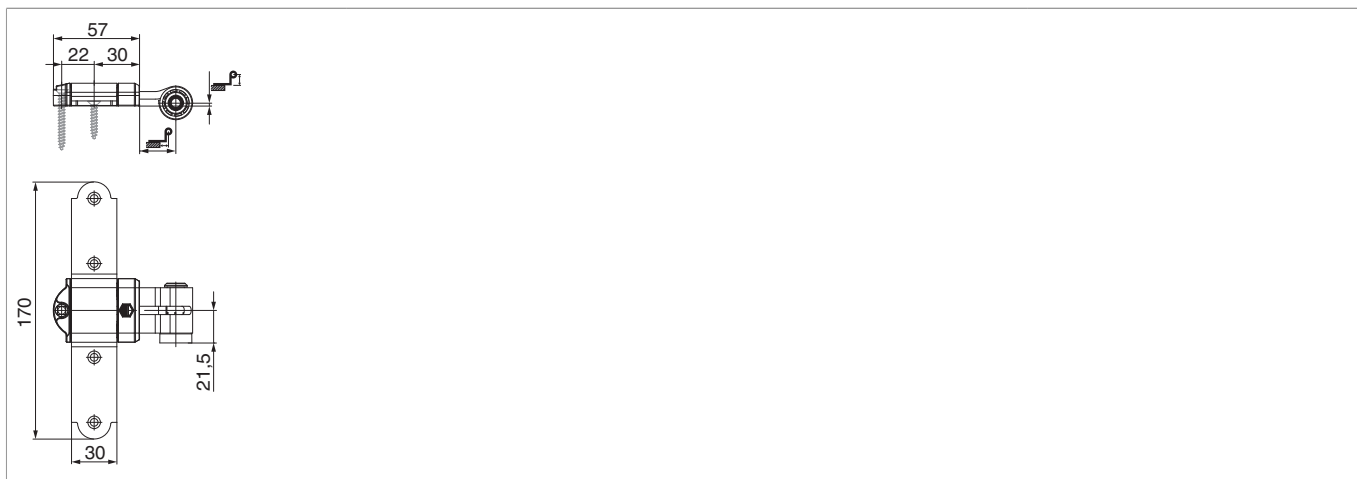

MACO  
RUSTICO

## 100000 - Bandella croce Rustico in acciaio GO= 2 CR= 16-24 nero opaco

### Disegni tecnici

					
nero opaco	2	16 - 24	5	20	100000