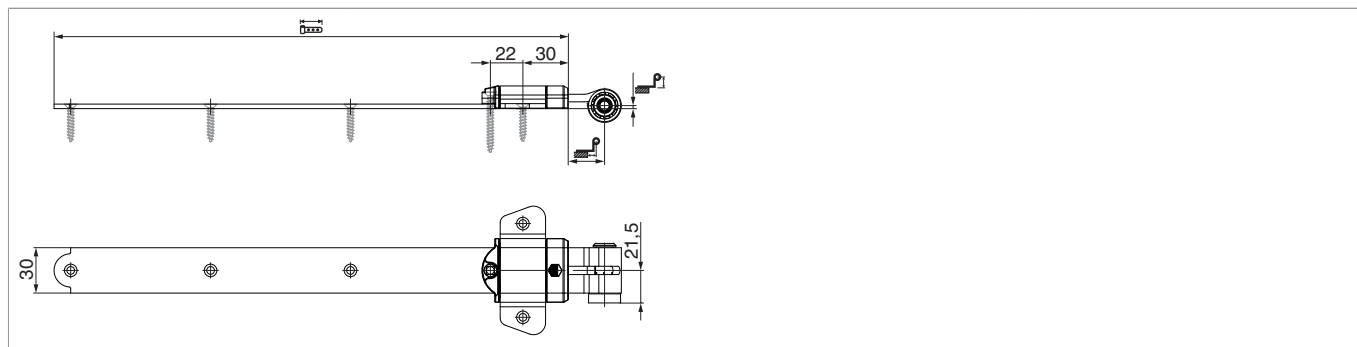

MACO
RUSTICO

100012 - Bandella lunga Rustico in acciaio 340 GO= 12 CR= 16-24 nero opaco

Disegni tecnici

						
nero opaco	12	16 - 24	340	6	20	100012