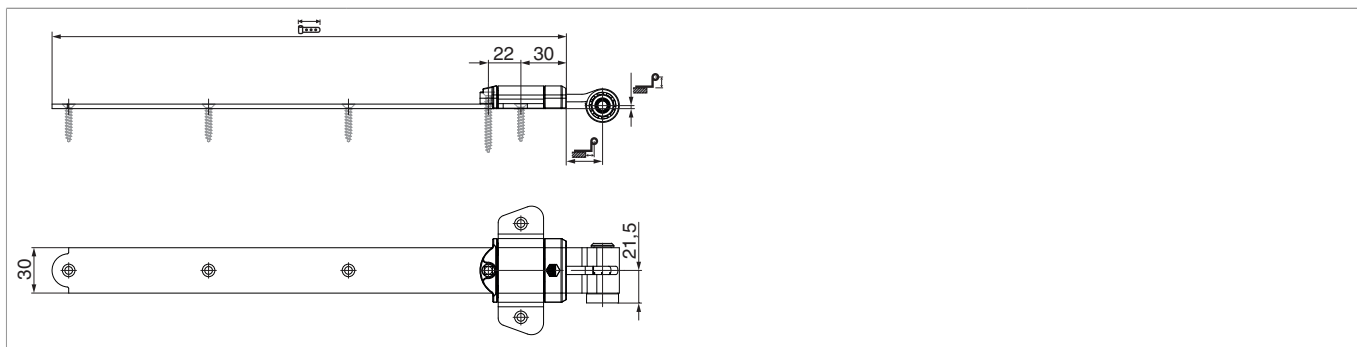

100011 - Bandella lunga Rustico in acciaio 340 GO= 7 CR= 16-24 nero opaco

Disegni tecnici

						No
nero opaco	7	16 - 24	340	6	20	100011