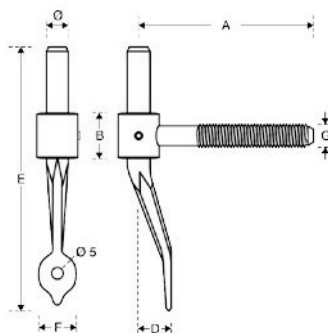

# ANTICA FORGIA

Modello  
**Bandella dritta  
occhio centrale  
punta a cuore**

Model  
*Strap hinge  
central eye  
heart style*

Dimensioni /  
*Dimensions available*  
cm 25  
cm 33  
cm 40

Modello  
**Cardine  
perno fisso**

Model  
*Pivot on  
fixed pin*

Dimensioni /  
*Dimensions available*  
mm 110 - Ø 12

Nelle finiture ruggine e grafite, le viti idonee al montaggio (in tinta) sono incluse nella confezione.

*Choosing "rust" finish and "graphite" finish, screws are supplied in the suitable colour.*

Descrizione Description	Articolo Product code	Finiture Finishes			Misure mm Measures mm										Packaging			Note	
		IS	IG	IR	A	A2	B	C	D	E	F	G	Ø	U.M.	Pack	Kg			
Serie / Series <b>ANTICA FORGIA</b> Modello / Model <b>Bandella a "T"</b> <b>occhio centrale</b> <b>punta a riccio</b> "T" hinge with central eye curly style 	cm 14	<b>FBC 00084 CS</b>	●	●	●		140			3,5	75	35			10	pcs	4	1,1	
	cm 19	<b>FBC 00084 A9</b>	●	●	●		190			3,5	105	35			12	pcs	4	2,2	
Serie / Series <b>ANTICA FORGIA</b> Modello / Model <b>Cardine</b> <b>su perno fisso</b> Pivot on fixed pin 	mm 69 - Ø 10	<b>FCA 00083 Z0</b>	●	●	●		69		18		20	150	23	10	10	pcs	4	1,0	
	mm 110 - Ø 12	<b>FCA 00083 Y0</b>	●	●	●		110		30		25	195	25	12	12	pcs	4	1,3	
Serie / Series <b>ANTICA FORGIA</b> Modello / Model <b>Bandella a "T"</b> <b>occhio centrale</b> <b>punta a riccio forgiata</b> "T" hinge central eye curly style handmade 	cm 14	<b>FBC 0084F CS</b>	●	●	●		140			4	75	35			10	pcs	4	1,6	
	cm 21	<b>FBC 0084F A9</b>	●	●	●		210			4	105	35			12	pcs	4	2,2	
Serie / Series <b>ANTICA FORGIA</b> Modello / Model <b>Cardine</b> <b>su perno fisso</b> Pivot on fixed pin 	mm 69 - Ø 10	<b>FCA 00083 Z0</b>	●	●	●		69		18		20	150	23	10	10	pcs	4	1,0	
	mm 110 - Ø 12	<b>FCA 00083 Y0</b>	●	●	●		110		30		25	195	25	12	12	pcs	4	1,3	