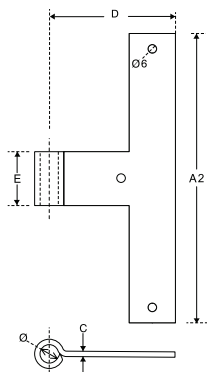

Model  
*Pivot on  
fixed pin*

Dimensioni /  
*Dimensions available*  
mm 110 - Ø 12

Nelle finiture ruggine e grafite, le viti idonee al montaggio (in tinta) sono incluse nella confezione.

*Choosing "rust" finish and "graphite" finish, screws are supplied in the suitable colour.*

Descrizione Description	Articolo Product code	Finiture Finishes			Misure mm Measures mm										Packaging			Note	
		IS	IG	IR	A	A2	B	C	D	E	F	G	Ø	U.M.	Pack	Kg			
Serie / Series <b>ANTICA FORGIA</b> Modello / Model <b>Bandella a "T"</b> <b>occhio centrale</b> <b>punta a riccio</b> "T" hinge with central eye curly style 	cm 14	<b>FBC 00084 CS</b>	●	●	●		140			3,5	75	35			10	pcs	4	1,1	
	cm 19	<b>FBC 00084 A9</b>	●	●	●		190			3,5	105	35			12	pcs	4	2,2	
Serie / Series <b>ANTICA FORGIA</b> Modello / Model <b>Cardine</b> <b>su perno fisso</b> Pivot on fixed pin 	mm 69 - Ø 10	<b>FCA 00083 Z0</b>	●	●	●		69		18		20	150	23	10	10	pcs	4	1,0	
	mm 110 - Ø 12	<b>FCA 00083 Y0</b>	●	●	●		110		30		25	195	25	12	12	pcs	4	1,3	
Serie / Series <b>ANTICA FORGIA</b> Modello / Model <b>Bandella a "T"</b> <b>occhio centrale</b> <b>punta a riccio forgiata</b> "T" hinge central eye curly style handmade 	cm 14	<b>FBC 0084F CS</b>	●	●	●		140			4	75	35			10	pcs	4	1,6	
	cm 21	<b>FBC 0084F A9</b>	●	●	●		210			4	105	35			12	pcs	4	2,2	
Serie / Series <b>ANTICA FORGIA</b> Modello / Model <b>Cardine</b> <b>su perno fisso</b> Pivot on fixed pin 	mm 69 - Ø 10	<b>FCA 00083 Z0</b>	●	●	●		69		18		20	150	23	10	10	pcs	4	1,0	
	mm 110 - Ø 12	<b>FCA 00083 Y0</b>	●	●	●		110		30		25	195	25	12	12	pcs	4	1,3	

## ANTICA FORGIA

Modello / Model  
**Bandella a "T"  
occhio centrale  
punte a riccio**  
"T" hinge  
central eye  
curly style

Dimensioni /  
Dimensions available  
cm 14  
cm 19

Modello / Model  
**Cardine  
perno fisso**  
Pivot on  
fixed pin