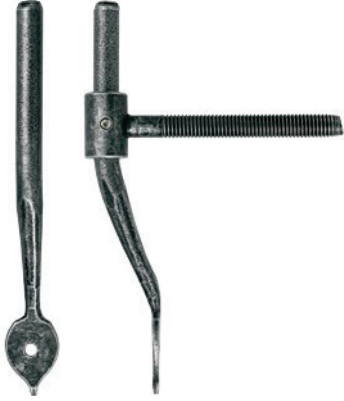

# ANTICA FORGIA

Modello  
**Bandella dritta  
occhio centrale  
punta a "Riccio"**

Model  
*Strap hinge  
central eye  
curl style*

Dimensioni /  
*Dimensions available*  
cm 25  
cm 33  
cm 40

Modello  
**Cardine  
perno fisso**

Model  
*Pivot on  
fixed pin*

Dimensioni /  
*Dimensions available*  
mm 110 - Ø 12

Nelle finiture ruggine e grafite, le viti idonee al montaggio (in tinta) sono incluse nella confezione.

*Choosing "rust" finish and "graphite" finish, screws are supplied in the suitable colour.*

# ANTICA FORGIA

Modello  
**Bandella dritta  
occhio centrale  
punta a cuore**

Model  
*Strap hinge  
central eye  
heart style*

Dimensioni /  
*Dimensions available*  
cm 25  
cm 33  
cm 40

Modello  
**Cardine  
perno fisso**