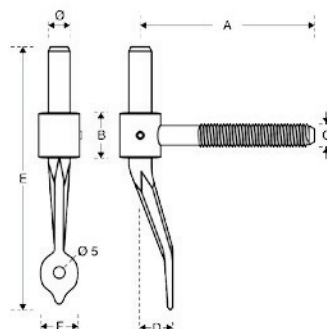

Descrizione Description	Articolo Product code	Finiture Finishes			Misure mm Measures mm										Packaging			Note
		IS	IG	IR	A	B	C	D	E	F	G	Ø	P	P3	U.M.	Pack	Kg	
Serie / Series																		
<b>ANTICA FORGIA</b>																		
Modello / Model	cm 25	<b>FBC 00083 AG</b>	●	●	●	245	35	3,5										
<b>Bandella dritta</b>																		
<b>occhio centrale</b>	cm 33	<b>FBC 00083 A3</b>	●	●	●	325	35	3,5					12	52				
<b>punta a riccio</b>																		
<i>Strap hinge with central eye curly style</i>	cm 40	<b>FBC 00083 A4</b>	●	●	●	395	35	3,5					12	52				
																		
Serie / Series																		
<b>ANTICA FORGIA</b>																		
Modello / Model	mm 110 - Ø 12	<b>FCA 00083 Y0</b>	●	●	●	110	30		25	195	25	12	12					
<b>Cardine su perno fisso</b>																		
<i>Pivot on fixed pin</i>																		
																		
Serie / Series																		
<b>ANTICA FORGIA</b>																		
Modello / Model	cm 25	<b>FBC 0083A AG</b>	●	●	●	245	35	3,5										
<b>Bandella dritta</b>																		
<b>occhio centrale</b>	cm 33	<b>FBC 0083A A3</b>	●	●	●	325	35	3,5					12	52				
<b>punta a cuore</b>																		
<i>Strap hinge with central eye heart style</i>	cm 40	<b>FBC 0083A A4</b>	●	●	●	395	35	3,5					12	52				
																		
Serie / Series																		
<b>ANTICA FORGIA</b>																		
Modello / Model	mm 110 - Ø 12	<b>FCA 00083 Y0</b>	●	●	●	110	30		25	195	25	12	12					
<b>Cardine su perno fisso</b>																		
<i>Pivot on fixed pin</i>																		
																		

# ANTICA FORGIA

Modello  
**Bandella dritta  
occhio centrale  
punta a "Riccio"**

Model  
*Strap hinge  
central eye  
curl style*

Dimensioni /  
*Dimensions available*  
cm 25  
cm 33  
cm 40

Modello  
**Cardine  
perno fisso**