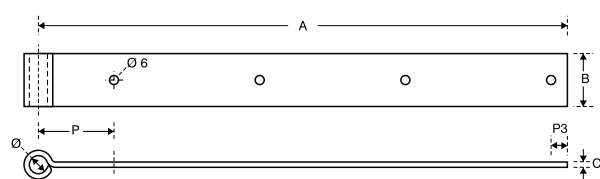

Descrizione Description	Articolo Product code	Finiture Finishes			Misure mm Measures mm										Packaging			Note
		IS	IG	IR	A	B	C	D	E	F	G	Ø	P	P3	U.M.	Pack	Kg	
Serie / Series																		
<b>ANTICA FORGIA</b>																		
Modello / Model	cm 25	<b>FBC 00083 AG</b>	●	●	●	245	35	3,5										
<b>Bandella dritta</b>																		
<b>occhio centrale</b>	cm 33	<b>FBC 00083 A3</b>	●	●	●	325	35	3,5					12	52				
<b>punta a riccio</b>																		
<i>Strap hinge with central eye curly style</i>	cm 40	<b>FBC 00083 A4</b>	●	●	●	395	35	3,5					12	52				
																		
Serie / Series																		
<b>ANTICA FORGIA</b>																		
Modello / Model	mm 110 - Ø 12	<b>FCA 00083 Y0</b>	●	●	●	110	30		25	195	25	12	12					
<b>Cardine su perno fisso</b>																		
<i>Pivot on fixed pin</i>																		
																		
Serie / Series																		
<b>ANTICA FORGIA</b>																		
Modello / Model	cm 25	<b>FBC 0083A AG</b>	●	●	●	245	35	3,5										
<b>Bandella dritta</b>																		
<b>occhio centrale</b>	cm 33	<b>FBC 0083A A3</b>	●	●	●	325	35	3,5					12	52				
<b>punta a cuore</b>																		
<i>Strap hinge with central eye heart style</i>	cm 40	<b>FBC 0083A A4</b>	●	●	●	395	35	3,5					12	52				
																		
Serie / Series																		
<b>ANTICA FORGIA</b>																		
Modello / Model	mm 110 - Ø 12	<b>FCA 00083 Y0</b>	●	●	●	110	30		25	195	25	12	12					
<b>Cardine su perno fisso</b>																		
<i>Pivot on fixed pin</i>																		
																		

# ANTICA FORGIA

Modello  
**Bandella dritta  
occhio centrale  
punta a "Riccio"**

Model  
*Strap hinge  
central eye  
curl style*

Dimensioni /  
*Dimensions available*  
cm 25  
cm 33  
cm 40

Modello  
**Cardine  
perno fisso**