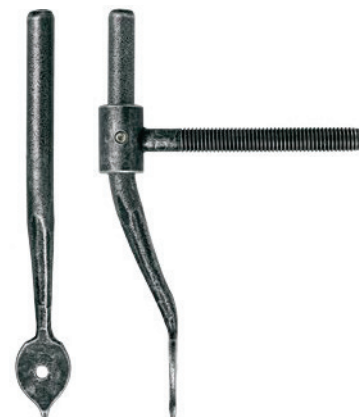

ANTICA FORGIA

Modello / Model
**Bandella a "T"
occhio centrale
punte a riccio**
"T" hinge
central eye
curly style

Dimensioni /
Dimensions available
cm 14
cm 19

Modello / Model
**Cardine
perno fisso**
Pivot on
fixed pin

Dimensioni /
Dimensions available
mm 69 - Ø10
mm 110 - Ø 12

Nelle finiture ruggine e grafite, le viti idonee al montaggio (in tinta) sono incluse nella confezione.

Choosing "rust" finish and "graphite" finish, screws are supplied in the suitable colour.

Cerniere per mobile relative alla serie di prodotto a pag. 168-169
Series related finitues hinges at the pages 168-169

ANTICA FORGIA

**Bandella a "T"
occhio centrale
punte a riccio
forgiata**
T" hinge central eye
curly style handmade

Dimensioni /
Dimensions available
cm 14
cm 19

Modello / Model
**Cardine
perno fisso**
Pivot on
fixed pin

Dimensioni /
Dimensions available
mm 69 - Ø10
mm 110 - Ø 12

Nelle finiture ruggine e grafite, le viti idonee al montaggio (in tinta) sono incluse nella confezione.

Choosing "rust" finish and "graphite" finish, screws are supplied in the suitable colour.

Cerniere per mobile relative alla serie di prodotto a pag. 168-169
Series related finitues hinges at the pages 168-169