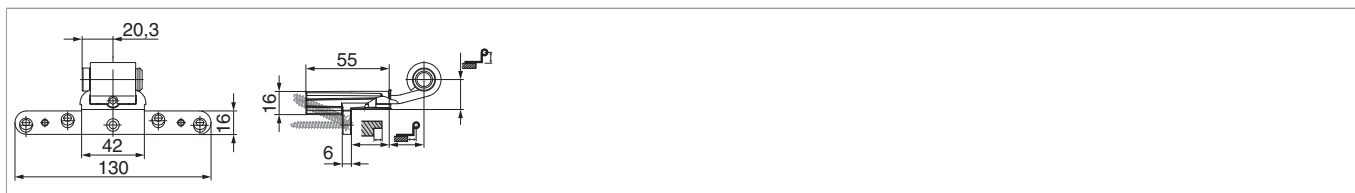

MACO
RUSTICO

14142 - Bandella a scomparsa muro/spalletta rivestita AB20 GO=20 CR= 23 reg. lat. nero opaco

Disegni tecnici

nero opaco	gr. 1	AB20	20	23	20	14142