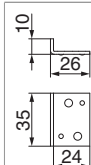

MACO
RUSTICO

94149 - Piastra di chiusura per persiana a sporgere complanare nero opaco

Disegni tecnici

			No
nero opaco	24 mm	100	94149