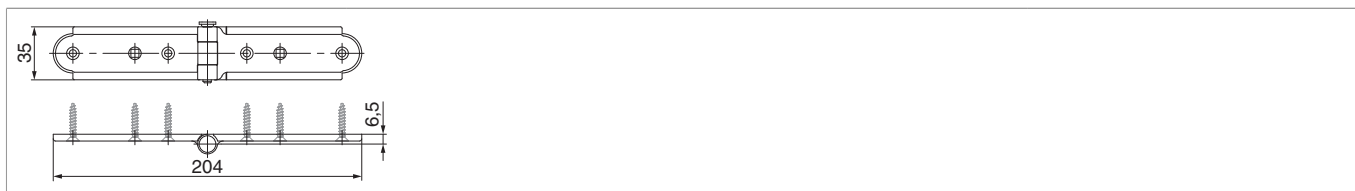

14068 - Cerniera centrale lunga monoblocco Distanza fori 26 DP13 nero opaco

Disegni tecnici

						
nero opaco	simmetrica	26	13	6	20	14068