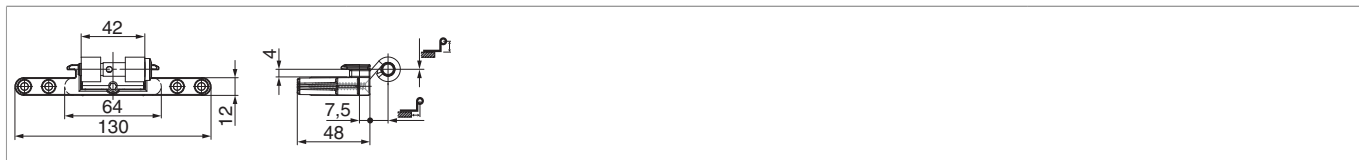

MACO
RUSTICO

102280 - Bandella per persiana alla padovana monoblocco GO= 0 CR= 12 reg. lat. nero opaco

Disegni tecnici

			No
nero opaco	12	20	102280