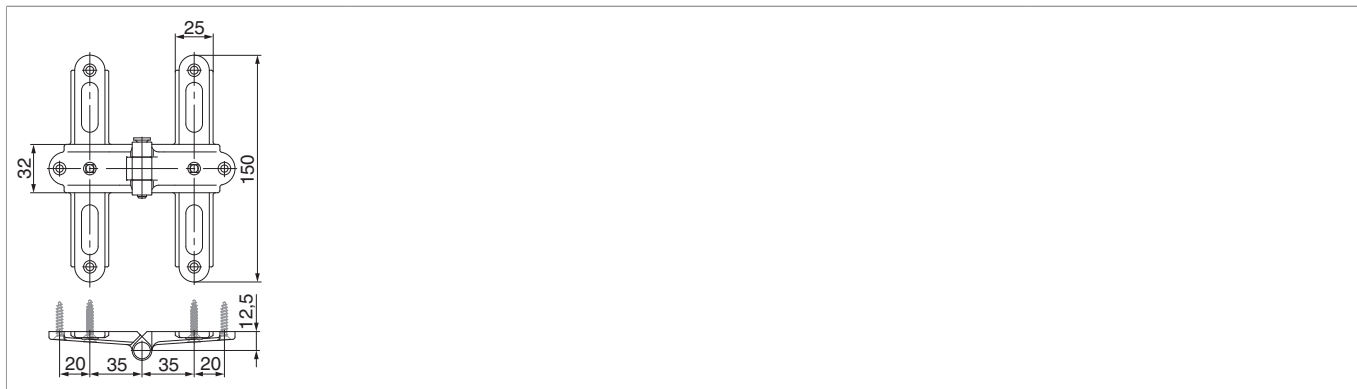

14072 - Cerniera centrale a croce monoblocco Distanza fori 34-34 DP25 nero opaco

Disegni tecnici

							No
nero opaco	simmetrica	34-34	0	25	8	20	14072