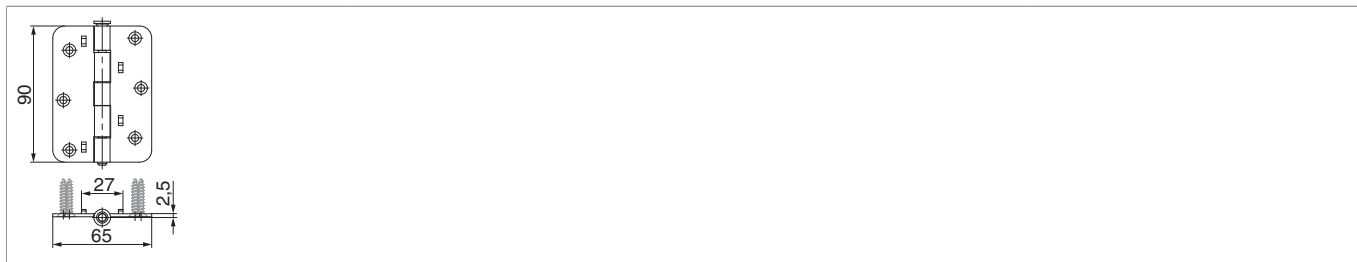

14060 - Cerniera centrale diritta monoblocco Distanza fori 22 (26) H=90 mm DP27 nero opaco

Disegni tecnici

							No
nero opaco	simmetrica	22 (26)	0	27	6	20	14060