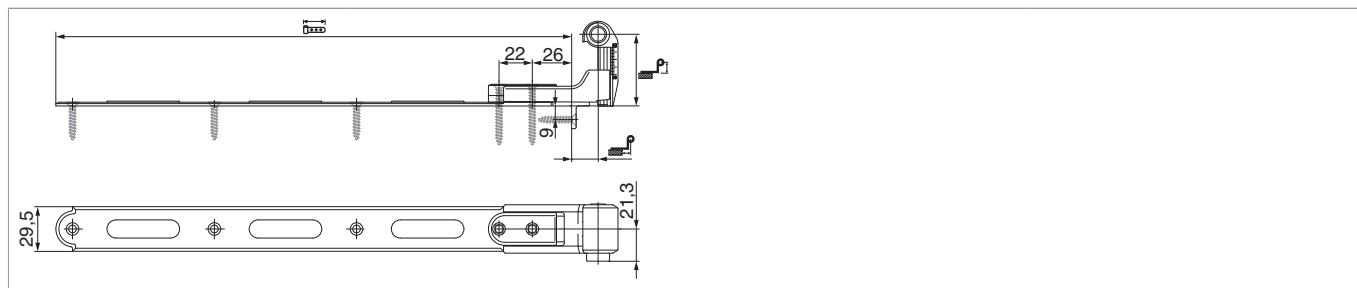

## 56986 - Bandella lunga monoblocco reg. lat. con ang. d' appogg. GO= 65-100 CR= 18 gr. 3 nero opaco

### Disegni tecnici

								
nero opaco	gr. 3	140 - 210	65 - 100	18	340	5	20	56986 <sup>1)</sup>

<sup>1)</sup> Profondità spalletta riferite a persiane con spessore 30 mm