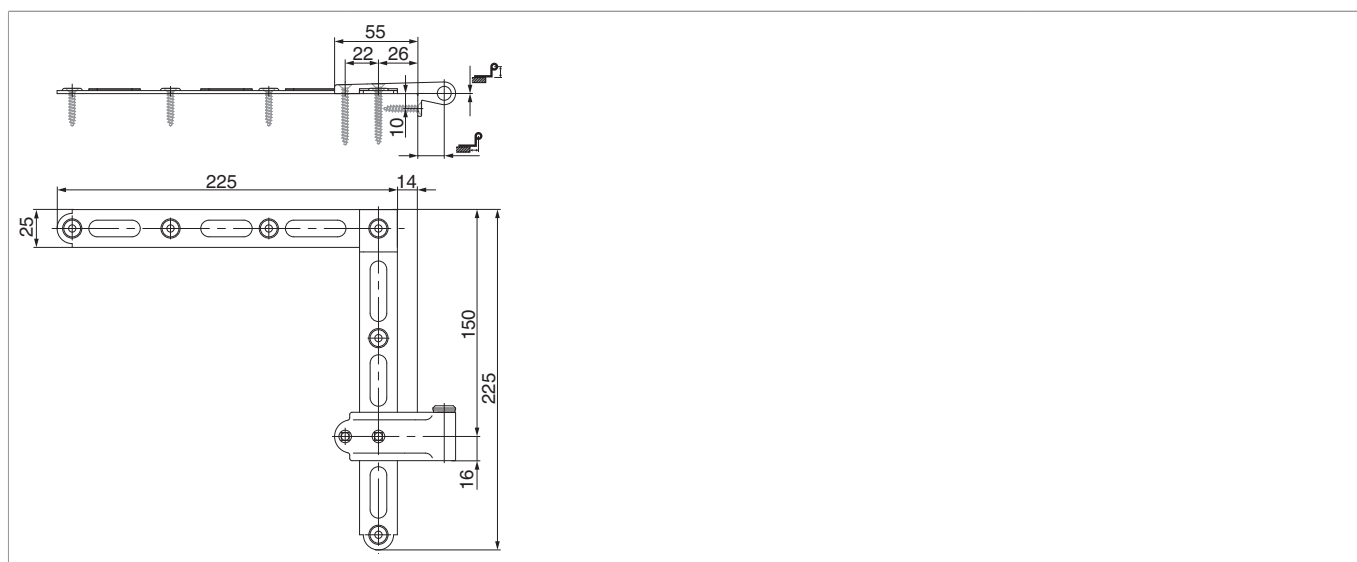

14044 - Bandella angolo spall. rivest. senza reg. lat. con ang. d' appogg. GO= 0 CR= 18 dritto nero opaco

Disegni tecnici

							
nero opaco	dritto	0	18	26	9	10	14044 ^{1) 2)}

¹⁾ Pa = Paio è costituito da 1 bandella ad angolo sopra e 1 bandella ad angolo sotto

²⁾ Consigliamo l'utilizzo della rondella distanziatrice per bandella rustico (cod.40892).