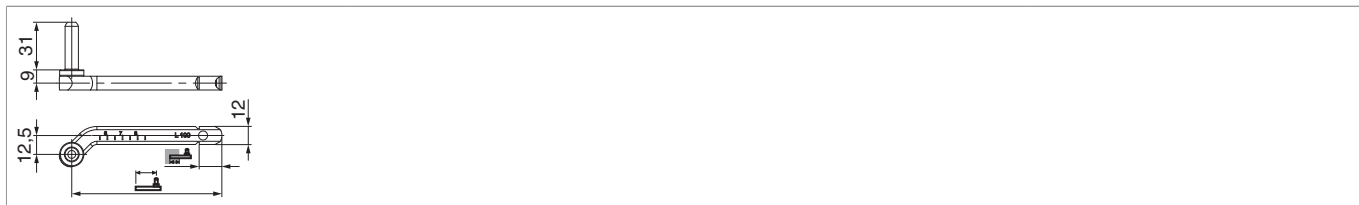

## 209447 - Cardine monoblocco regolabile con tacca di sicurezza 15 mm monoblocco zancato 12,5 L100 SC55-85 sinistro nero opaco

### Disegni tecnici

										<b>No</b>
nero opaco	sinistro	L100	55 - 85	15	100	35	20	209447 <sup>1)</sup>		

<sup>1)</sup> La profondità minima del cardine indicata vale esclusivamente per il montaggio su legno!