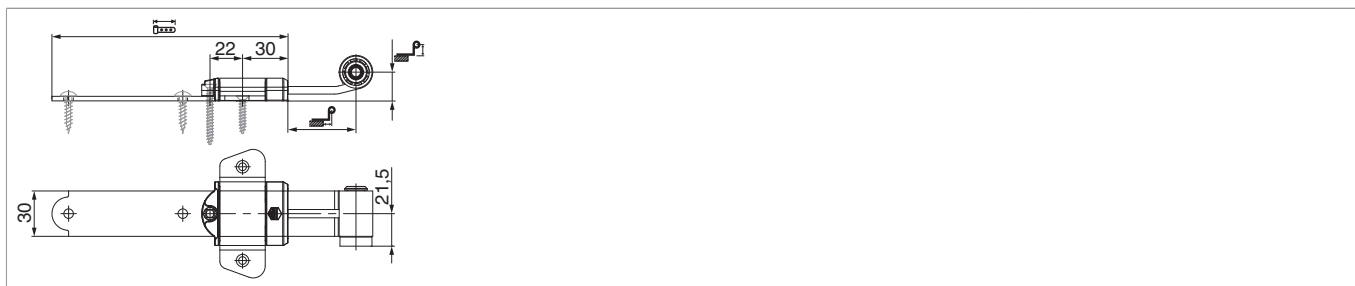

101913 - Bandella lunga Rustico in acciaio per PVC 156 GO= 19 CR= 37-45 nero opaco

Disegni tecnici

						
nero opaco	19	37 - 45	156	5	20	101913