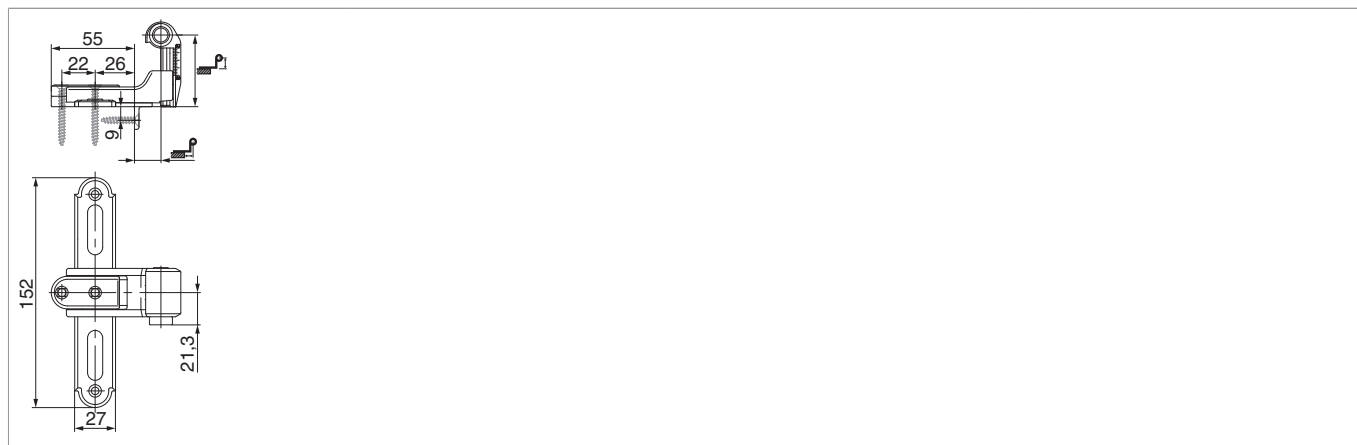

56974 - Bandella croce monoblocco reg. lat. con ang. d' appogg. GO= 65-100 CR= 18 gr. 3 nero opaco

Disegni tecnici

							
nero opaco	gr. 3	140 - 210	65 - 100	18	5	20	56974 ¹⁾

¹⁾ Profondità spalletta riferite a persiane con spessore 30 mm