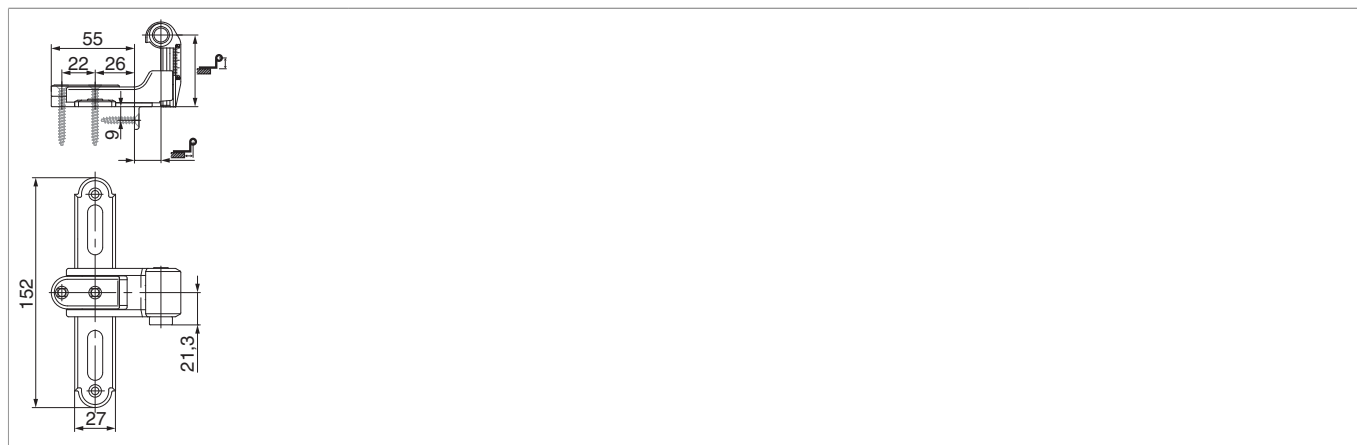

56970 - Bandella croce monoblocco reg. lat. con ang. d' appogg. GO= 45-70 CR= 18 gr. 2 nero opaco

Disegni tecnici

							
nero opaco	gr. 2	100 - 150	45 - 70	18	5	20	56970 ¹⁾

¹⁾ Profondità spalletta riferite a persiane con spessore 30 mm