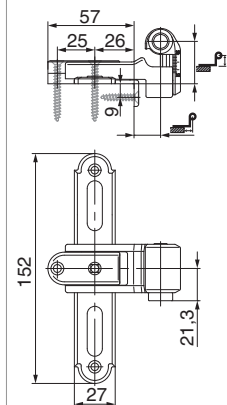

208750 - Bandella croce monoblocco reg. lat. con ang. d' appogg. GO= 20-32 CR= 18 gr. 0 nero opaco

Disegni tecnici

							
nero opaco	gr. 0	50 - 74	20 - 32	18	5	20	208750 ¹⁾

¹⁾ Profondità spalletta riferite a persiane con spessore 30 mm