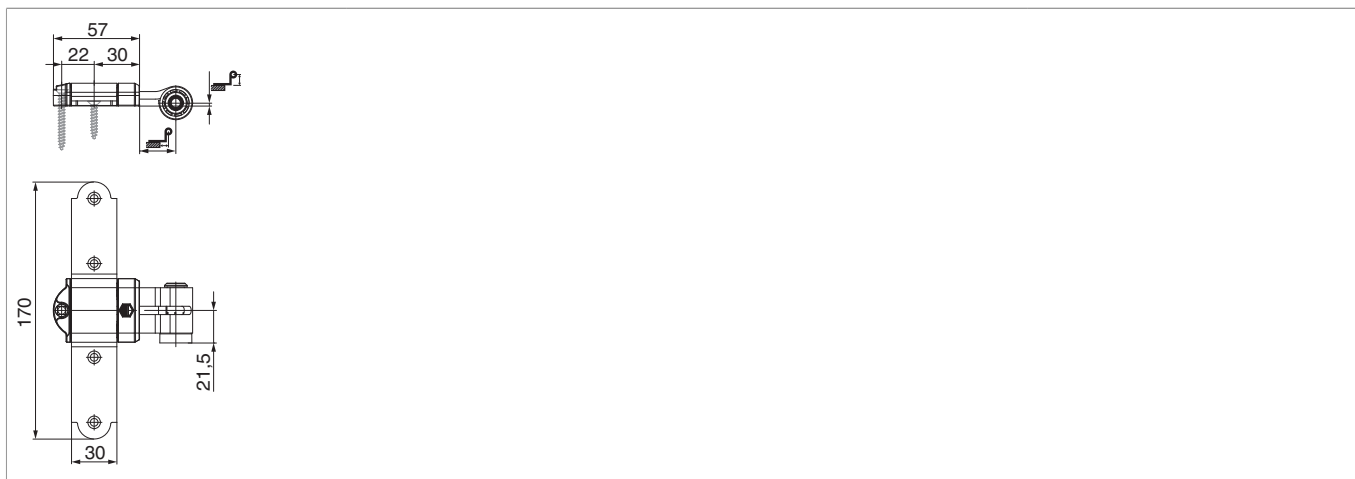

MACO
RUSTICO

100006 - Bandella croce Rustico in acciaio GO= 7 CR= 37-45 nero opaco

Disegni tecnici

nero opaco	7	37 - 45	5	20	100006