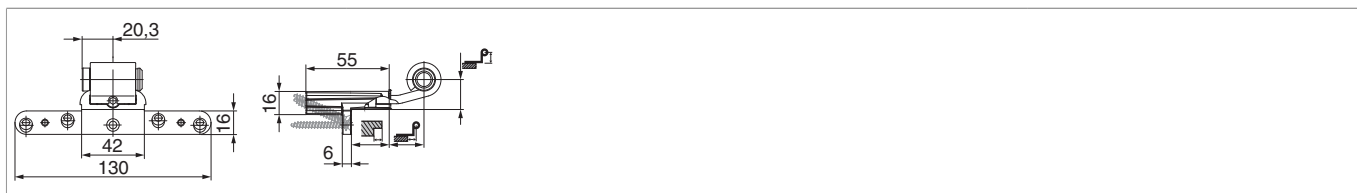

MACO
RUSTICO

14513 - Bandella a scomparsa muro/spalletta rivestita AB20 GO=25 CR= 18 lat. nero opaco

Disegni tecnici

nero opaco	gr. 2	AB20	25	18	20	14513