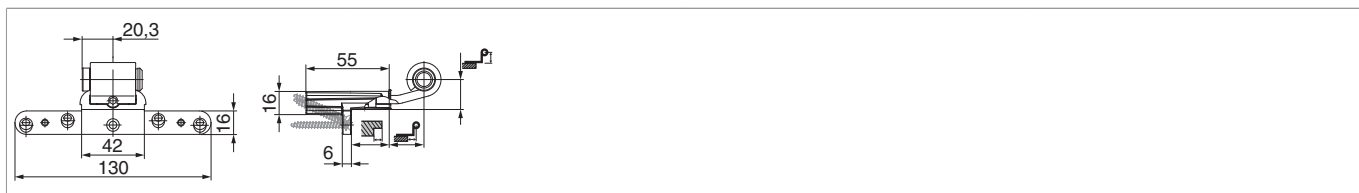

MACO
RUSTICO

101909 - Bandella a scomparsa muro/spalletta rivestita AB25 GO= 20 CR= 23 reg. lat. nero opaco

Disegni tecnici

nero opaco	gr. 1	AB25	20	23	20	101909