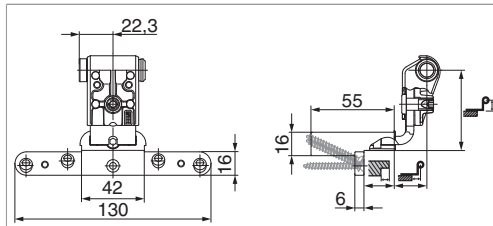

MACO
RUSTICO

57103 - Bandella a scomparsa monoblocco AB20 gomito regolabile GO=80-105 reg. lat. gr. 3 nero opaco

Disegni tecnici

nero opaco	gr. 3	AB20	80 - 105	120 - 170	22	20	57103