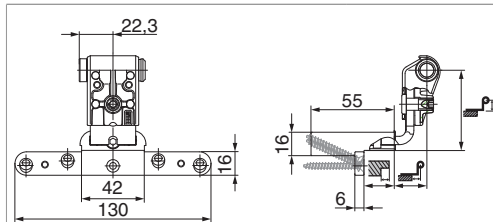

## 57102 - Bandella a scomparsa monoblocco AB20 gomito regolabile GO=55-80 reg. lat. gr. 2 nero opaco

### Disegni tecnici

nero opaco	gr. 2	AB20	55 - 80	70 - 120	22	20	57102