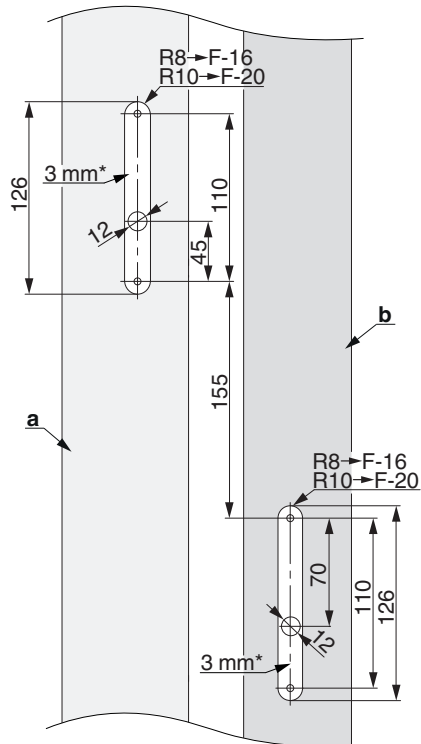

Cablaggio

f) Fermacavo

g) Cavo passante anta 2,5 m / lunghezza di posa 6 o 10 m

h) Fermacavo

Schema foro e fresata

Sistema di accesso PVC

Sistema di accesso legno

Cavo passante per angolo di apertura $\leq 110^\circ$ / legno aria 12, PVC aria 12, alluminio

- a) Telaio
- b) Anta
- c) Copertura
- d) Cavo passante scollegabile
- * Profondità fresata

Cavo passante per angolo di apertura $\leq 180^\circ$ / legno aria 4, PVC aria 12, alluminio

- a) Telaio
- b) Anta
- c) Vaschetta
- d) Cavo passante scollegabile
- e) Copertura
- * Profondità fresata

Schema di collegamento

**MACO
PROTECT**

363473 - Copertura passacavo F-16 INOX

lato telaio

- 2) verde contatto pulito -
- 1) giallo contatto pulito +

Pulsante

- a) Trasformatore
- b) Pulsante
- c) Occhiello per il montaggio
- d) Cavo passante - anta 2,5 m / lunghezza di posa 6 oppure 10 m
- e) Occhiello serracavo
- 4) marrone -
- 3) bianco +
- 2) verde contatto pulito -
- 1) giallo contatto pulito +

Interruttore giorno/notte

- a) Trasformatore
- b) Interruttore giorno/notte
- c) Occhiello per il montaggio
- d) Cavo passante - anta 2,5 m / lunghezza di posa 6 oppure 10 m
- e) Occhiello serracavo
- 4) marrone -
- 3) bianco +
- 2) verde contatto pulito -
- 1) giallo contatto pulito +