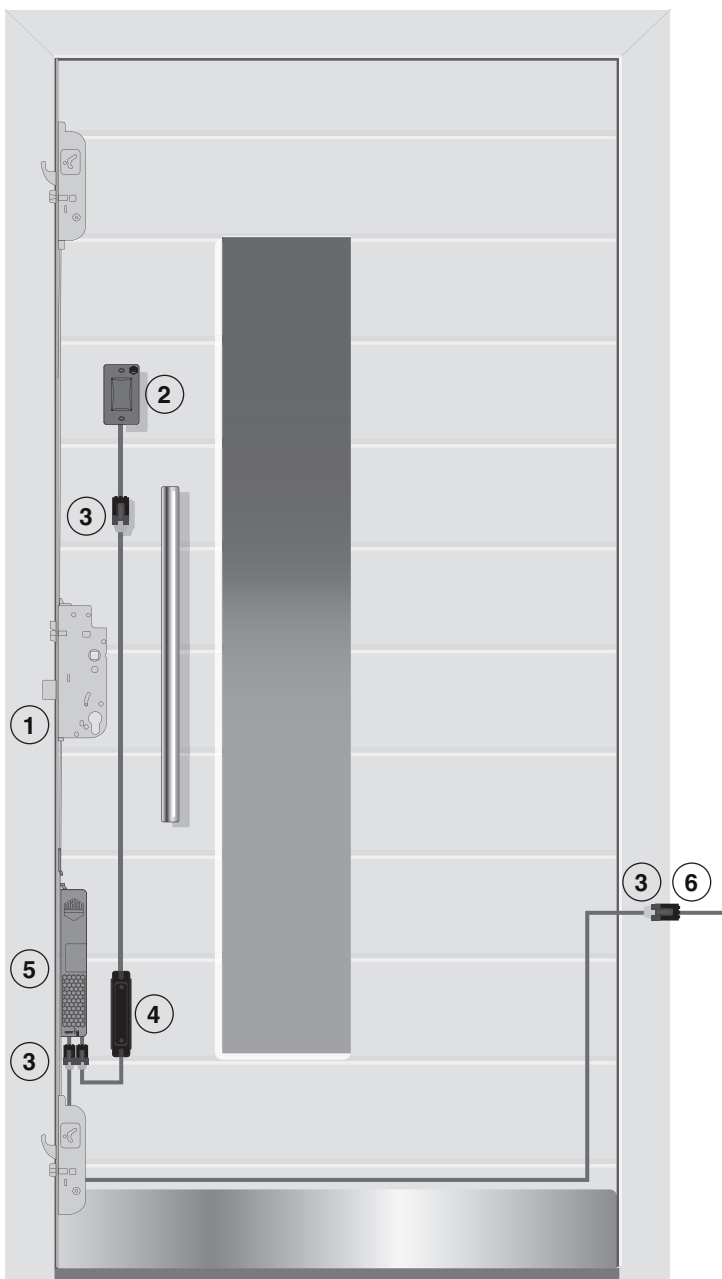

363473 - Copertura passacavo F-16 INOX

Disegni tecnici

		N^o
Copertura passacavo F-16 INOX	1	363473

Panoramica

Sistemi di accesso OpenDoor

- 1) In combinazione con la serratura autobloccante motorizzata: massima sicurezza garantita dal blocco in dipendente dei ganci e dallo scrocco centrale.
- 2) Lavorazione standardizzata: le dimensioni di installazione sono le medesime per tutte le soluzioni OpenDoor integrate nell'anta.
- 3) Connettori semplici, non confondibili: è escluso il collegamento errato.
- 4) Antimanomissione: l'unità di controllo è protetta da accessi non autorizzati.
- 5) Massimo comfort grazie al motore silenzioso.
- 6) Inserimento e rimozione dell'anta facili con il cavo passante scollegabile.

Cablaggio

f) Fermacavo

g) Cavo passante anta 2,5 m / lunghezza di posa 6 o 10 m

h) Fermacavo

Schema foro e fresata

Sistema di accesso PVC

Sistema di accesso legno

Cavo passante per angolo di apertura $\leq 110^\circ$ / legno aria 12, PVC aria 12, alluminio

- a) Telaio
- b) Anta
- c) Copertura
- d) Cavo passante scollegabile
- * Profondità fresata

Cavo passante per angolo di apertura $\leq 180^\circ$ / legno aria 4, PVC aria 12, alluminio

- a) Telaio
- b) Anta
- c) Vaschetta
- d) Cavo passante scollegabile
- e) Copertura
- * Profondità fresata

Interruttore giorno/notte

- a) Trasformatore
- b) Interruttore giorno/notte
- c) Occhiello per il montaggio
- d) Cavo passante - anta 2,5 m / lunghezza di posa 6 oppure 10 m
- e) Occhiello serracavo
- 4) marrone -
- 3) bianco +
- 2) verde contatto pulito -
- 1) giallo contatto pulito +