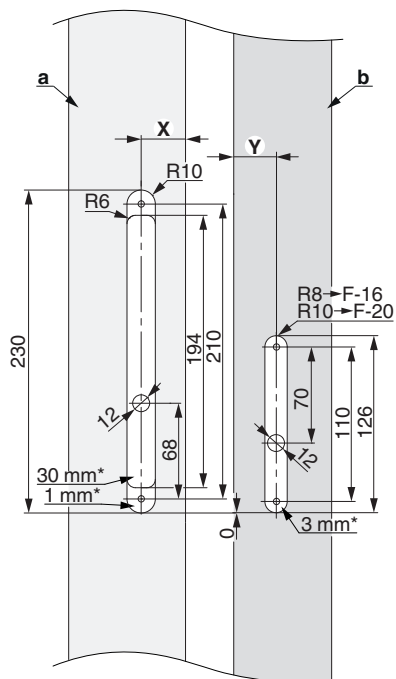

Cablaggio

f) Fermacavo

g) Cavo passante anta 2,5 m / lunghezza di posa 6 o 10 m

h) Fermacavo

Schema foro e fresata

Sistema di accesso PVC

Sistema di accesso legno

Cavo passante per angolo di apertura $\leq 110^\circ$ / legno aria 12, PVC aria 12, alluminio

- a) Telaio
- b) Anta
- c) Copertura
- d) Cavo passante scollegabile
- * Profondità fresata

Cavo passante per angolo di apertura $\leq 180^\circ$ / legno aria 4, PVC aria 12, alluminio

- a) Telaio
- b) Anta
- c) Vaschetta
- d) Cavo passante scollegabile
- e) Copertura
- * Profondità fresata

Schema di collegamento

**MACO
PROTECT**

363473 - Copertura passacavo F-16 INOX

lato telaio

- 2) verde contatto pulito -
- 1) giallo contatto pulito +

Pulsante

- a) Trasformatore
- b) Pulsante
- c) Occhiello per il montaggio
- d) Cavo passante - anta 2,5 m / lunghezza di posa 6 oppure 10 m
- e) Occhiello serracavo
- 4) marrone -
- 3) bianco +
- 2) verde contatto pulito -
- 1) giallo contatto pulito +

Interruttore giorno/notte

- a) Trasformatore
- b) Interruttore giorno/notte
- c) Occhiello per il montaggio
- d) Cavo passante - anta 2,5 m / lunghezza di posa 6 oppure 10 m
- e) Occhiello serracavo
- 4) marrone -
- 3) bianco +
- 2) verde contatto pulito -
- 1) giallo contatto pulito +