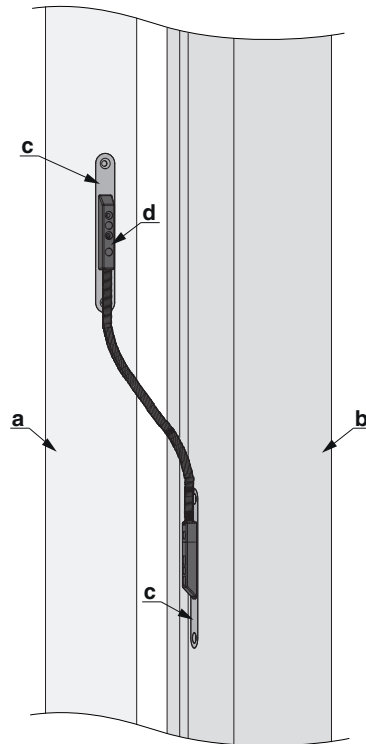

363473 - Copertura passacavo F-16 INOX

Disegni tecnici

		N^o
Copertura passacavo F-16 INOX	1	363473

Panoramica

Sistemi di accesso OpenDoor

- 1) In combinazione con la serratura autobloccante motorizzata: massima sicurezza garantita dal blocco in dipendente dei ganci e dallo scrocco centrale.
- 2) Lavorazione standardizzata: le dimensioni di installazione sono le medesime per tutte le soluzioni OpenDoor integrate nell'anta.
- 3) Connettori semplici, non confondibili: è escluso il collegamento errato.
- 4) Antimanomissione: l'unità di controllo è protetta da accessi non autorizzati.
- 5) Massimo comfort grazie al motore silenzioso.
- 6) Inserimento e rimozione dell'anta facili con il cavo passante scollegabile.

Cablaggio

f) Fermacavo

g) Cavo passante anta 2,5 m / lunghezza di posa 6 o 10 m

h) Fermacavo

Schema foro e fresata

Sistema di accesso PVC

Sistema di accesso legno

Cavo passante per angolo di apertura $\leq 110^\circ$ / legno aria 12, PVC aria 12, alluminio

- a) Telaio
- b) Anta
- c) Copertura
- d) Cavo passante scollegabile
- * Profondità fresata

Cavo passante per angolo di apertura $\leq 180^\circ$ / legno aria 4, PVC aria 12, alluminio

- a) Telaio
- b) Anta
- c) Vaschetta
- d) Cavo passante scollegabile
- e) Copertura
- * Profondità fresata

Schema di collegamento

**MACO
PROTECT**

363473 - Copertura passacavo F-16 INOX

lato telaio

- 2) verde contatto pulito -
- 1) giallo contatto pulito +

Pulsante

- a) Trasformatore
- b) Pulsante
- c) Occhiello per il montaggio
- d) Cavo passante - anta 2,5 m / lunghezza di posa 6 oppure 10 m
- e) Occhiello serracavo
- 4) marrone -
- 3) bianco +
- 2) verde contatto pulito -
- 1) giallo contatto pulito +