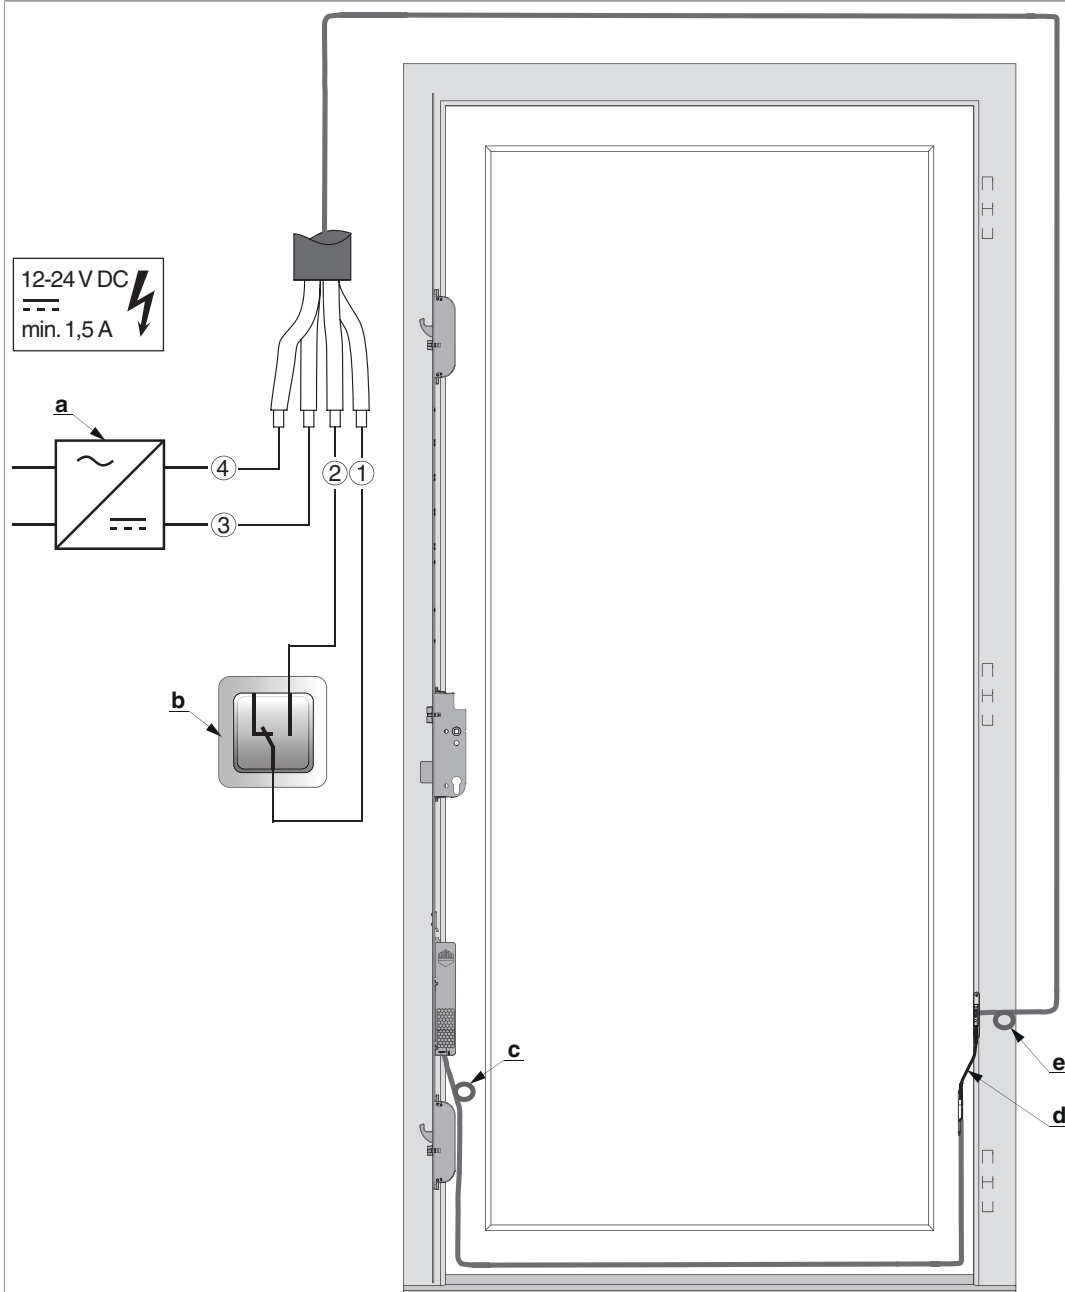

Cablaggio

f) Fermacavo

g) Cavo passante anta 2,5 m / lunghezza di posa 6 o 10 m

h) Fermacavo

Schema foro e fresata

Sistema di accesso PVC

Sistema di accesso legno

Cavo passante per angolo di apertura $\leq 110^\circ$ / legno aria 12, PVC aria 12, alluminio

- a) Telaio
- b) Anta
- c) Copertura
- d) Cavo passante scollegabile
- * Profondità fresata

Cavo passante per angolo di apertura $\leq 180^\circ$ / legno aria 4, PVC aria 12, alluminio

- a) Telaio
- b) Anta
- c) Vaschetta
- d) Cavo passante scollegabile
- e) Copertura
- * Profondità fresata

Schema di collegamento

**MACO
PROTECT**

363473 - Copertura passacavo F-16 INOX

lato telaio

- 2) verde contatto pulito -
- 1) giallo contatto pulito +

Pulsante

- a) Trasformatore
- b) Pulsante
- c) Occhiello per il montaggio
- d) Cavo passante - anta 2,5 m / lunghezza di posa 6 oppure 10 m
- e) Occhiello serracavo
- 4) marrone -
- 3) bianco +
- 2) verde contatto pulito -
- 1) giallo contatto pulito +

Interruttore giorno/notte

- a) Trasformatore
- b) Interruttore giorno/notte
- c) Occhiello per il montaggio
- d) Cavo passante - anta 2,5 m / lunghezza di posa 6 oppure 10 m
- e) Occhiello serracavo
- 4) marrone -
- 3) bianco +
- 2) verde contatto pulito -
- 1) giallo contatto pulito +