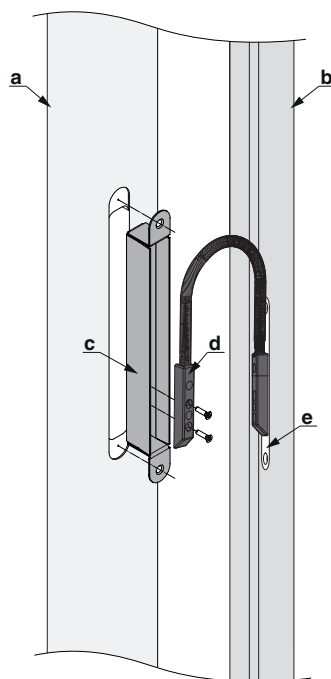

Cablaggio

f) Fermacavo

g) Cavo passante anta 2,5 m / lunghezza di posa 6 o 10 m

h) Fermacavo

Schema foro e fresata

Sistema di accesso PVC

Sistema di accesso legno

Cavo passante per angolo di apertura $\leq 110^\circ$ / legno aria 12, PVC aria 12, alluminio

- a) Telaio
- b) Anta
- c) Copertura
- d) Cavo passante scollegabile
- * Profondità fresata

Cavo passante per angolo di apertura $\leq 180^\circ$ / legno aria 4, PVC aria 12, alluminio

- a) Telaio
- b) Anta
- c) Vaschetta
- d) Cavo passante scollegabile
- e) Copertura
- * Profondità fresata

Schema di collegamento

**MACO
PROTECT**

363473 - Copertura passacavo F-16 INOX

lato telaio

- 2) verde contatto pulito -
- 1) giallo contatto pulito +

Pulsante

- a) Trasformatore
- b) Pulsante
- c) Occhiello per il montaggio
- d) Cavo passante - anta 2,5 m / lunghezza di posa 6 oppure 10 m
- e) Occhiello serracavo
- 4) marrone -
- 3) bianco +
- 2) verde contatto pulito -
- 1) giallo contatto pulito +

Interruttore giorno/notte

- a) Trasformatore
- b) Interruttore giorno/notte
- c) Occhiello per il montaggio
- d) Cavo passante - anta 2,5 m / lunghezza di posa 6 oppure 10 m
- e) Occhiello serracavo
- 4) marrone -
- 3) bianco +
- 2) verde contatto pulito -
- 1) giallo contatto pulito +