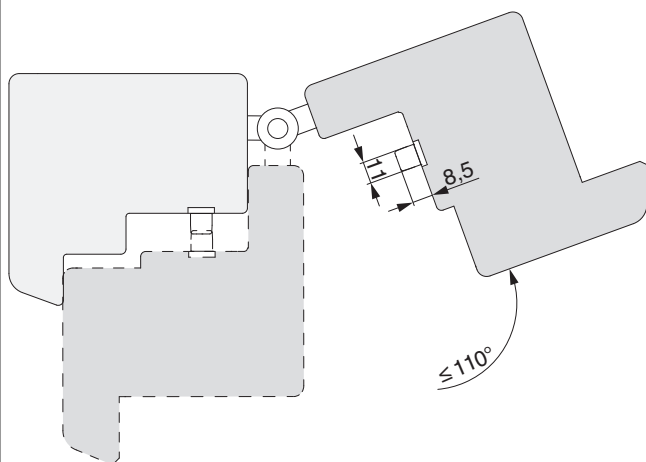

Cablaggio

f) Fermacavo

g) Cavo passante anta 2,5 m / lunghezza di posa 6 o 10 m

h) Fermacavo

Schema foro e fresata

Sistema di accesso PVC

Sistema di accesso legno

Cavo passante per angolo di apertura $\leq 110^\circ$ / legno aria 12, PVC aria 12, alluminio

- a) Telaio
- b) Anta
- c) Copertura
- d) Cavo passante scollegabile
- * Profondità fresata

Cavo passante per angolo di apertura $\leq 180^\circ$ / legno aria 4, PVC aria 12, alluminio

- a) Telaio
- b) Anta
- c) Vaschetta
- d) Cavo passante scollegabile
- e) Copertura
- * Profondità fresata

Schema di collegamento

**MACO
PROTECT**

363473 - Copertura passacavo F-16 INOX

lato telaio

- 2) verde contatto pulito -
- 1) giallo contatto pulito +

Pulsante

- a) Trasformatore
- b) Pulsante
- c) Occhiello per il montaggio
- d) Cavo passante - anta 2,5 m / lunghezza di posa 6 oppure 10 m
- e) Occhiello serracavo
- 4) marrone -
- 3) bianco +
- 2) verde contatto pulito -
- 1) giallo contatto pulito +