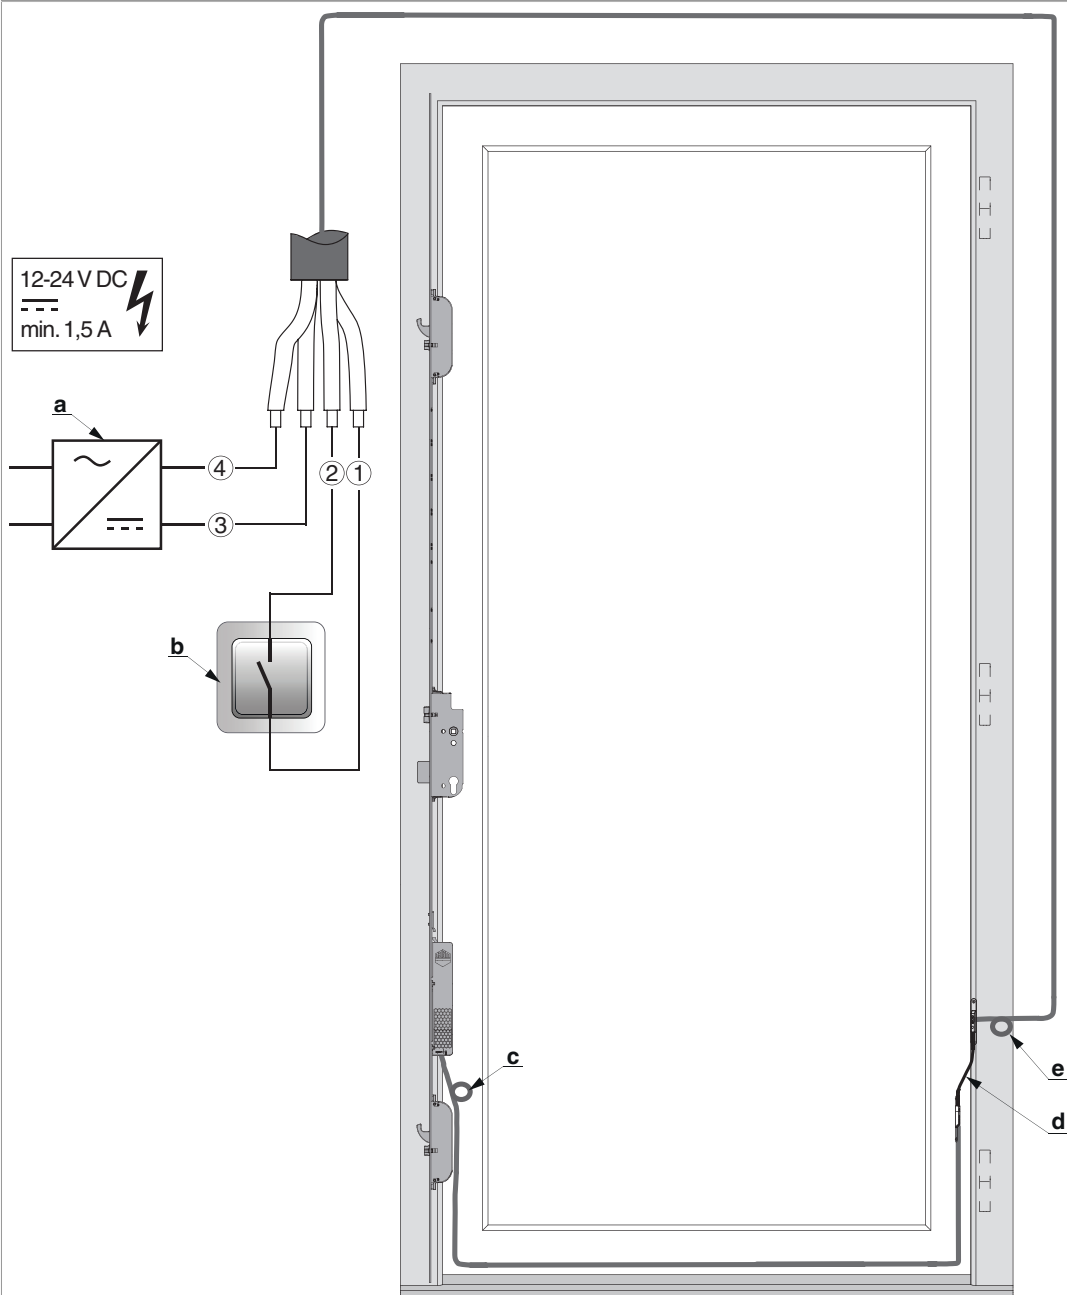

Cablaggio

f) Fermacavo

g) Cavo passante anta 2,5 m / lunghezza di posa 6 o 10 m

h) Fermacavo

Schema foro e fresata

Sistema di accesso PVC

Sistema di accesso legno

Cavo passante per angolo di apertura $\leq 110^\circ$ / legno aria 12, PVC aria 12, alluminio

- a) Telaio
- b) Anta
- c) Copertura
- d) Cavo passante scollegabile
- * Profondità fresata

Cavo passante per angolo di apertura $\leq 180^\circ$ / legno aria 4, PVC aria 12, alluminio

- a) Telaio
- b) Anta
- c) Vaschetta
- d) Cavo passante scollegabile
- e) Copertura
- * Profondità fresata

Schema di collegamento

**MACO
PROTECT**

363473 - Copertura passacavo F-16 INOX

lato telaio

- 2) verde contatto pulito -
- 1) giallo contatto pulito +

Pulsante

- a) Trasformatore
- b) Pulsante
- c) Occhiello per il montaggio
- d) Cavo passante - anta 2,5 m / lunghezza di posa 6 oppure 10 m
- e) Occhiello serracavo
- 4) marrone -
- 3) bianco +
- 2) verde contatto pulito -
- 1) giallo contatto pulito +

Interruttore giorno/notte

- a) Trasformatore
- b) Interruttore giorno/notte
- c) Occhiello per il montaggio
- d) Cavo passante - anta 2,5 m / lunghezza di posa 6 oppure 10 m
- e) Occhiello serracavo
- 4) marrone -
- 3) bianco +
- 2) verde contatto pulito -
- 1) giallo contatto pulito +