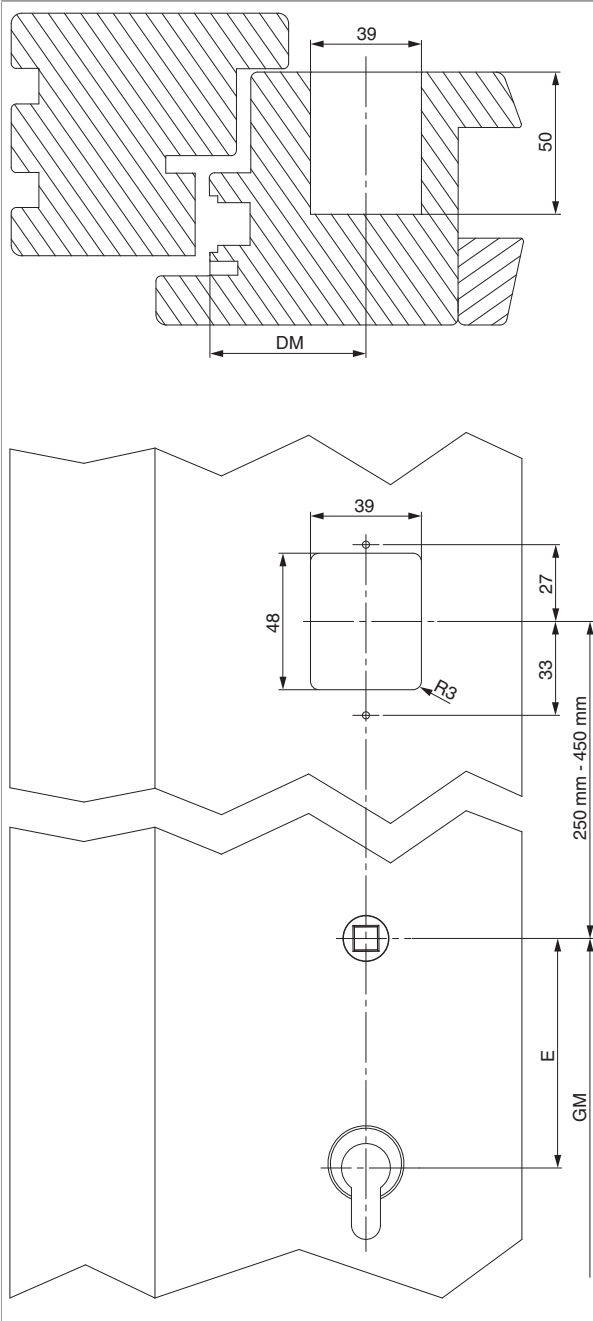

Cablaggio

f) Fermacavo

g) Cavo passante anta 2,5 m / lunghezza di posa 6 o 10 m

h) Fermacavo

Schema foro e fresata

Sistema di accesso PVC

Sistema di accesso legno

Cavo passante per angolo di apertura $\leq 110^\circ$ / legno aria 12, PVC aria 12, alluminio

- a) Telaio
- b) Anta
- c) Copertura
- d) Cavo passante scollegabile
- * Profondità fresata

Cavo passante per angolo di apertura $\leq 180^\circ$ / legno aria 4, PVC aria 12, alluminio

- a) Telaio
- b) Anta
- c) Vaschetta
- d) Cavo passante scollegabile
- e) Copertura
- * Profondità fresata

Schema di collegamento

**MACO
PROTECT**

363473 - Copertura passacavo F-16 INOX

lato telaio

- 2) verde contatto pulito -
- 1) giallo contatto pulito +

Pulsante

- a) Trasformatore
- b) Pulsante
- c) Occhiello per il montaggio
- d) Cavo passante - anta 2,5 m / lunghezza di posa 6 oppure 10 m
- e) Occhiello serracavo
- 4) marrone -
- 3) bianco +
- 2) verde contatto pulito -
- 1) giallo contatto pulito +

Interruttore giorno/notte

- a) Trasformatore
- b) Interruttore giorno/notte
- c) Occhiello per il montaggio
- d) Cavo passante - anta 2,5 m / lunghezza di posa 6 oppure 10 m
- e) Occhiello serracavo
- 4) marrone -
- 3) bianco +
- 2) verde contatto pulito -
- 1) giallo contatto pulito +