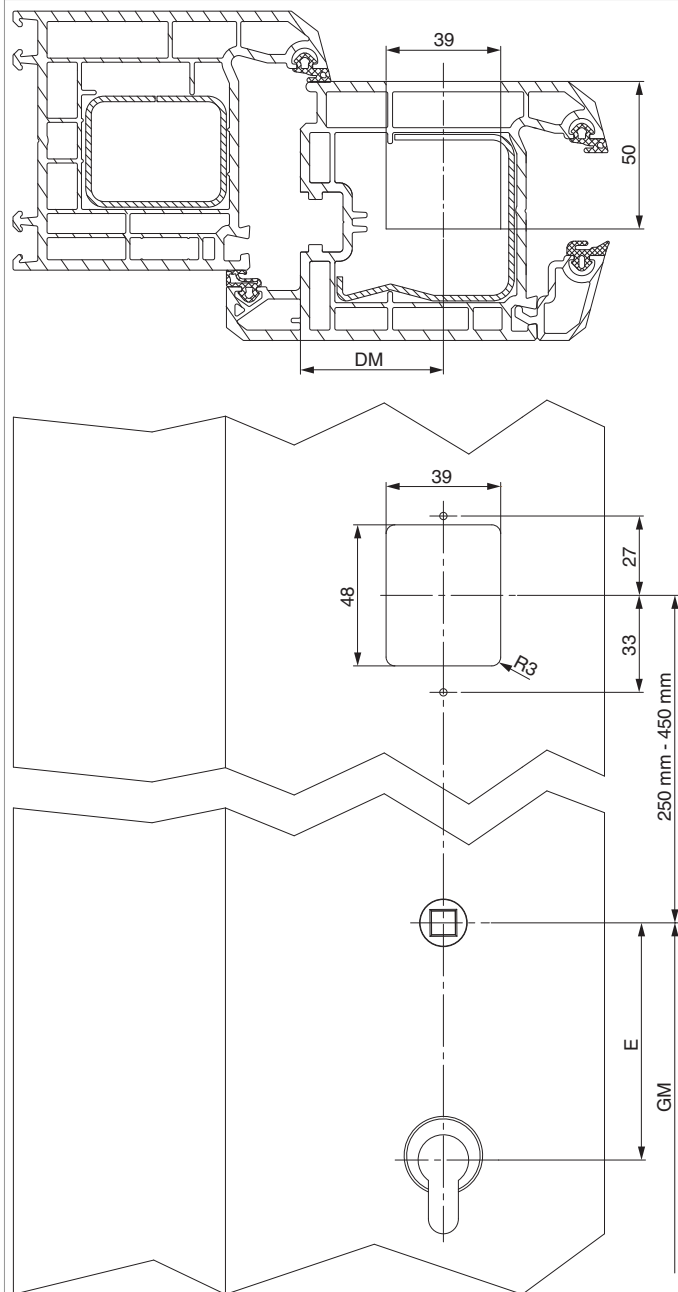

Cablaggio

f) Fermacavo

g) Cavo passante anta 2,5 m / lunghezza di posa 6 o 10 m

h) Fermacavo

Schema foro e fresata

Sistema di accesso PVC

Sistema di accesso legno

Cavo passante per angolo di apertura $\leq 110^\circ$ / legno aria 12, PVC aria 12, alluminio

- a) Telaio
- b) Anta
- c) Copertura
- d) Cavo passante scollegabile
- * Profondità fresata

Cavo passante per angolo di apertura $\leq 180^\circ$ / legno aria 4, PVC aria 12, alluminio

- a) Telaio
- b) Anta
- c) Vaschetta
- d) Cavo passante scollegabile
- e) Copertura
- * Profondità fresata

Schema di collegamento

**MACO
PROTECT**

363473 - Copertura passacavo F-16 INOX

lato telaio

- 2) verde contatto pulito -
- 1) giallo contatto pulito +

Pulsante

- a) Trasformatore
- b) Pulsante
- c) Occhiello per il montaggio
- d) Cavo passante - anta 2,5 m / lunghezza di posa 6 oppure 10 m
- e) Occhiello serracavo
- 4) marrone -
- 3) bianco +
- 2) verde contatto pulito -
- 1) giallo contatto pulito +

Interruttore giorno/notte

- a) Trasformatore
- b) Interruttore giorno/notte
- c) Occhiello per il montaggio
- d) Cavo passante - anta 2,5 m / lunghezza di posa 6 oppure 10 m
- e) Occhiello serracavo
- 4) marrone -
- 3) bianco +
- 2) verde contatto pulito -
- 1) giallo contatto pulito +