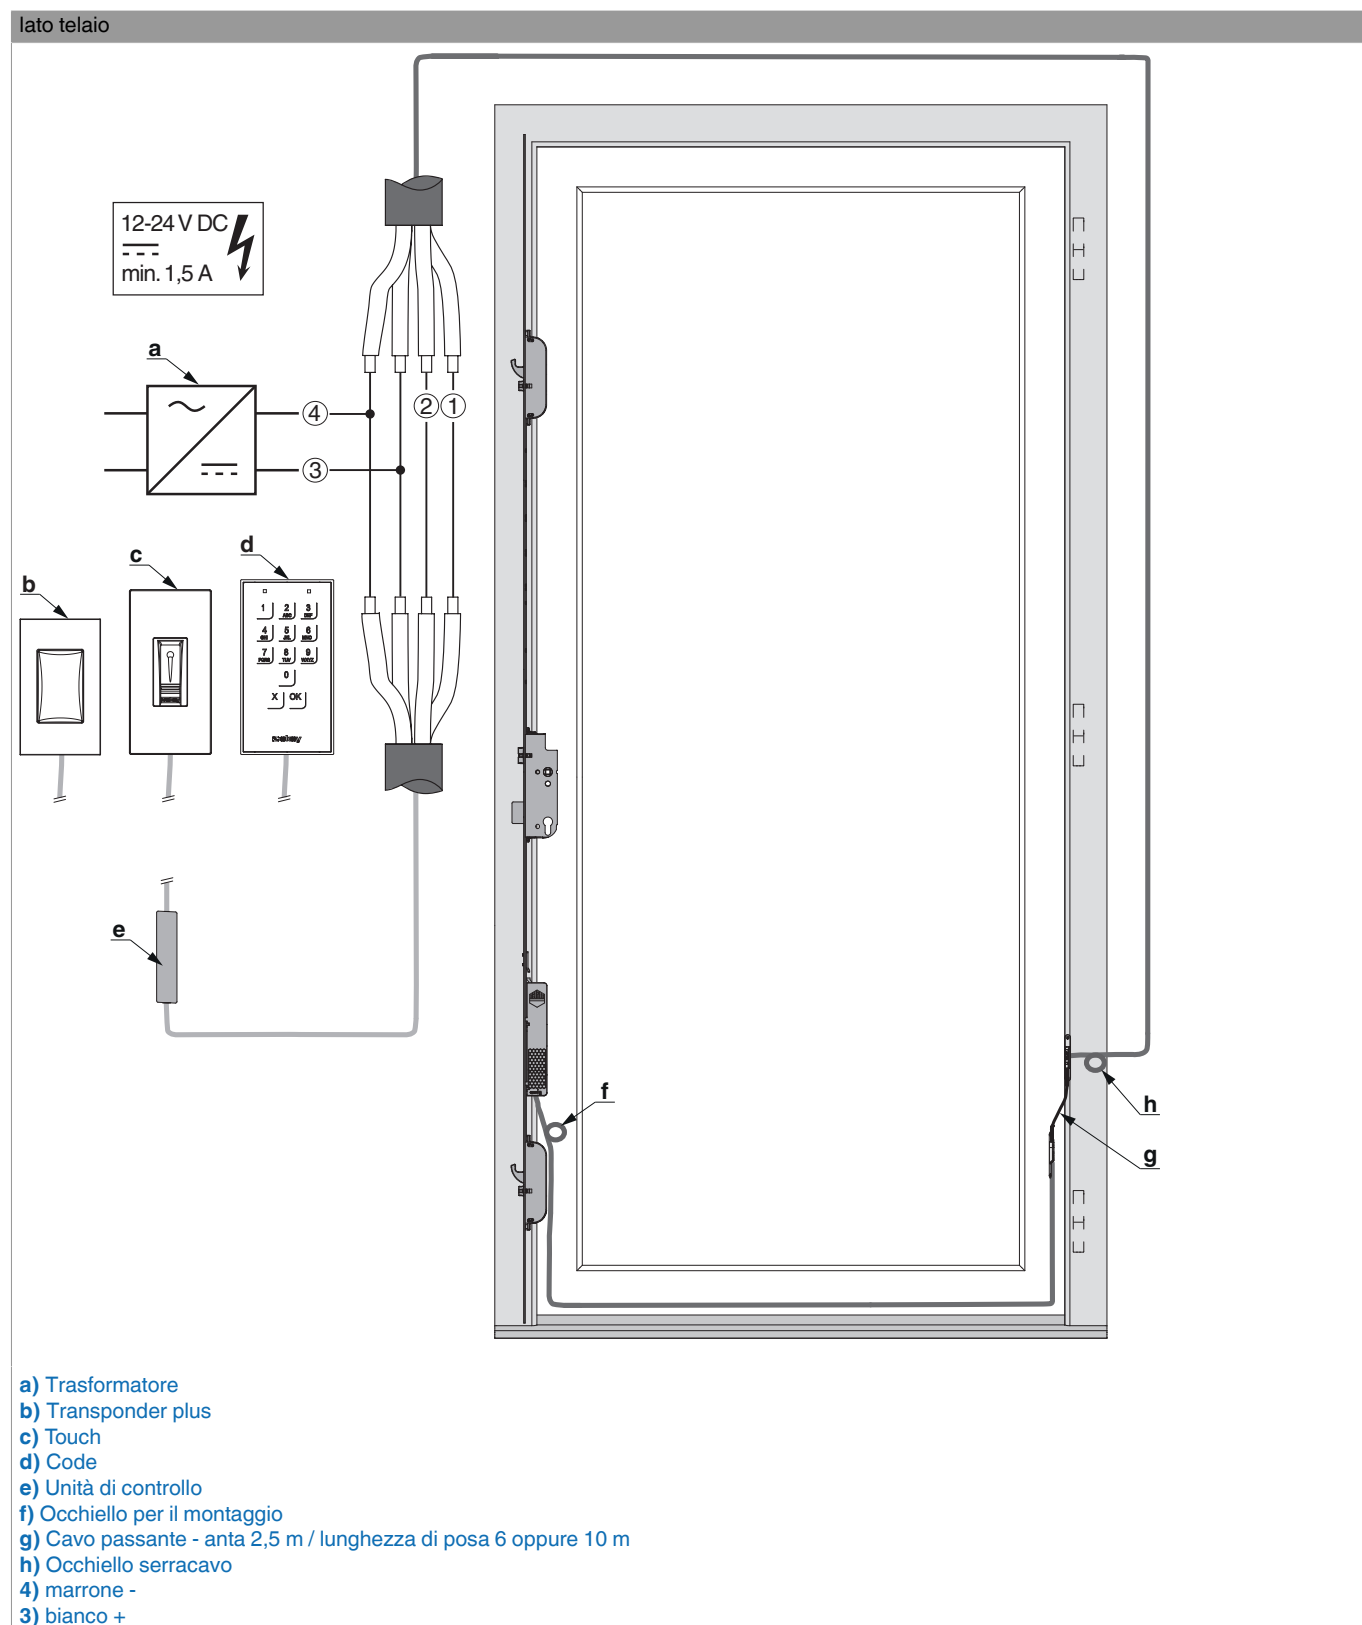

363473 - Copertura passacavo F-16 INOX

Disegni tecnici

		N^o
Copertura passacavo F-16 INOX	1	363473

Panoramica

Sistemi di accesso OpenDoor

- 1) In combinazione con la serratura autobloccante motorizzata: massima sicurezza garantita dal blocco in dipendente dei ganci e dallo scrocco centrale.
- 2) Lavorazione standardizzata: le dimensioni di installazione sono le medesime per tutte le soluzioni OpenDoor integrate nell'anta.
- 3) Connettori semplici, non confondibili: è escluso il collegamento errato.
- 4) Antimanomissione: l'unità di controllo è protetta da accessi non autorizzati.
- 5) Massimo comfort grazie al motore silenzioso.
- 6) Inserimento e rimozione dell'anta facili con il cavo passante scollegabile.

Cablaggio

f) Fermacavo

g) Cavo passante anta 2,5 m / lunghezza di posa 6 o 10 m

h) Fermacavo

Schema foro e fresata

Sistema di accesso PVC

Sistema di accesso legno

Cavo passante per angolo di apertura $\leq 110^\circ$ / legno aria 12, PVC aria 12, alluminio

- a) Telaio
- b) Anta
- c) Copertura
- d) Cavo passante scollegabile
- * Profondità fresata

Cavo passante per angolo di apertura $\leq 180^\circ$ / legno aria 4, PVC aria 12, alluminio

- a) Telaio
- b) Anta
- c) Vaschetta
- d) Cavo passante scollegabile
- e) Copertura
- * Profondità fresata

Schema di collegamento

**MACO
PROTECT**

363473 - Copertura passacavo F-16 INOX

lato telaio

- 2) verde contatto pulito -
- 1) giallo contatto pulito +

Pulsante

- a) Trasformatore
- b) Pulsante
- c) Occhiello per il montaggio
- d) Cavo passante - anta 2,5 m / lunghezza di posa 6 oppure 10 m
- e) Occhiello serracavo
- 4) marrone -
- 3) bianco +
- 2) verde contatto pulito -
- 1) giallo contatto pulito +