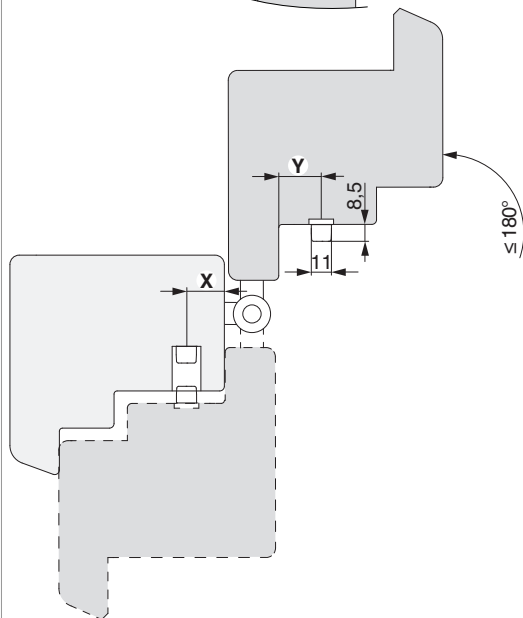

Cablaggio

f) Fermacavo

g) Cavo passante anta 2,5 m / lunghezza di posa 6 o 10 m

h) Fermacavo

Schema foro e fresata

Sistema di accesso PVC

Sistema di accesso legno

Cavo passante per angolo di apertura $\leq 110^\circ$ / legno aria 12, PVC aria 12, alluminio

- a) Telaio
- b) Anta
- c) Copertura
- d) Cavo passante scollegabile
- * Profondità fresata

Cavo passante per angolo di apertura $\leq 180^\circ$ / legno aria 4, PVC aria 12, alluminio

- a) Telaio
- b) Anta
- c) Vaschetta
- d) Cavo passante scollegabile
- e) Copertura
- * Profondità fresata

Schema di collegamento

**MACO
PROTECT**

363473 - Copertura passacavo F-16 INOX

lato telaio

- 2) verde contatto pulito -
- 1) giallo contatto pulito +

Pulsante

- a) Trasformatore
- b) Pulsante
- c) Occhiello per il montaggio
- d) Cavo passante - anta 2,5 m / lunghezza di posa 6 oppure 10 m
- e) Occhiello serracavo
- 4) marrone -
- 3) bianco +
- 2) verde contatto pulito -
- 1) giallo contatto pulito +

Interruttore giorno/notte

- a) Trasformatore
- b) Interruttore giorno/notte
- c) Occhiello per il montaggio
- d) Cavo passante - anta 2,5 m / lunghezza di posa 6 oppure 10 m
- e) Occhiello serracavo
- 4) marrone -
- 3) bianco +
- 2) verde contatto pulito -
- 1) giallo contatto pulito +