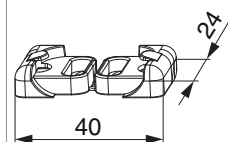

362920 - Terminale in plastica per scontro ad angolo 24x8 A12 battuta liscia/24 24xmm S=mm nero

Disegni tecnici

		N^o
Terminale in plastica per scontro ad angolo 24x8 A12 battuta liscia/24 24xmm S=mm nero	100	362920