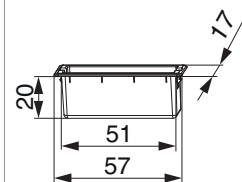

360397 - Coprifresata serratura per scontro scrocco-mandata nero

Disegni tecnici

		Nº
Coprifresata serratura per scontro scrocco-mandata nero	50	360397