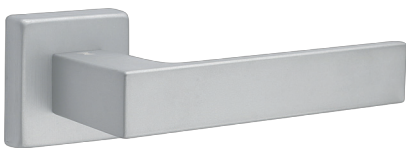

KUBO 1317

1317/211B **ALU**

Maniglia con rosetta clip
sottorosetta in plastica
*Handle with clip roses and
PVC under-construction*

PZ

BB

WC

1317/276

Maniglia con rosetta rettangolare
Handle with rectangular rosette

1317 DKR

Maniglia anta ribalta
Tilt and turn handle

1317 STG

Maniglione
Pull-handle

1317/211B - F.N.O.

Nero opaco
Opaque black

1317/211B - F.15

Antracite
Anthracite

1317/211B - F.B.O.

Bianco opaco
Opaque white

1317/211B - F.16

Effetto cromo satinato
Satin chrome effect

1317/211B - F.54

Effetto nickel satinato verniciato opaco
Opaque satin nickel effect

1317/211B - F.020