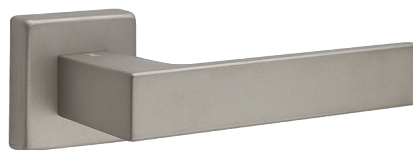

KUBO 1317

1317/211B **ALU**

Maniglia con rosetta clip
sottorosetta in plastica
*Handle with clip roses and
PVC under-construction*

PZ

BB

WC

1317/276

Maniglia con rosetta rettangolare
Handle with rectangular rosette

1317 DKR

Maniglia anta ribalta
Tilt and turn handle

1317 STG

Maniglione
Pull-handle

1317/211B - F.N.O.

Nero opaco
Opaque black

1317/211B - F.15

Antracite
Anthracite

1317/211B - F.B.O.

Bianco opaco
Opaque white

1317/211B - F.16

Effetto cromo satinato
Satin chrome effect

1317/211B - F.54

Effetto nickel satinato verniciato opaco
Opaque satin nickel effect

1317/211B - F.020