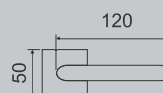

KUBO 1317

1317/211B **ALU**

Maniglia con rosetta clip
sottorosetta in plastica
*Handle with clip roses and
PVC under-construction*

PZ

BB

WC

1317/276

Maniglia con rosetta rettangolare
Handle with rectangular rosette

1317 DKR

Maniglia anta ribalta
Tilt and turn handle

1317 STG

Maniglione
Pull-handle

1317/211B - F.N.O.

Nero opaco
Opaque black

1317/211B - F.15

Antracite
Anthracite