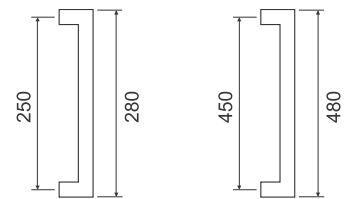

KUBO 1317

1317/211B **ALU**

Maniglia con rosetta clip
sottorosetta in plastica
*Handle with clip roses and
PVC under-construction*

PZ

BB

WC

1317/276

Maniglia con rosetta rettangolare
Handle with rectangular rosette

1317 DKR

Maniglia anta ribalta
Tilt and turn handle

1317 STG

Maniglione
Pull-handle

1317/211B - F.N.O.

Nero opaco
Opaque black

1317/211B - F.15

Antracite
Anthracite