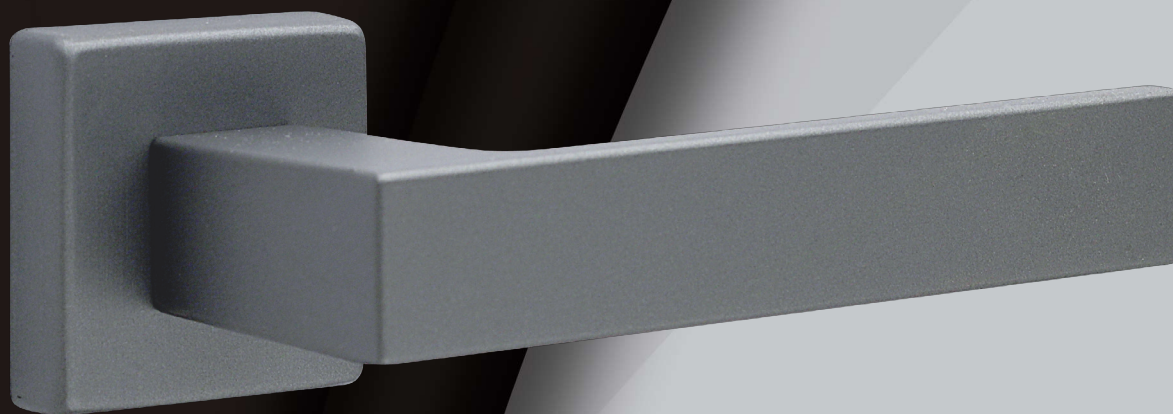

KUBO 1317

1317/211B **ALU**

Maniglia con rosetta clip
sottorosetta in plastica
*Handle with clip roses and
PVC under-construction*

PZ

BB

WC

1317/276

Maniglia con rosetta rettangolare
Handle with rectangular rosette

1317 DKR

Maniglia anta ribalta
Tilt and turn handle

1317 STG

Maniglione
Pull-handle

1317/211B - F.N.O.

Nero opaco
Opaque black

1317/211B - F.15

Antracite
Anthracite

1317/211B - F.B.O.

Bianco opaco
Opaque white

1317/211B - F.16

Effetto cromo satinato
Satin chrome effect

1317/211B - F.54

Effetto nickel satinato verniciato opaco
Opaque satin nickel effect

1317/211B - F.020

Effetto ottone satinato opaco
Opaque satin brass effect