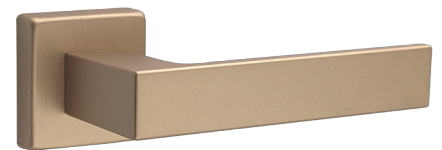

KUBO 1317

1317/211B **ALU**

Maniglia con rosetta clip
sottorosetta in plastica
*Handle with clip roses and
PVC under-construction*

PZ

BB

WC

1317/276

Maniglia con rosetta rettangolare
Handle with rectangular rosette

1317 DKR

Maniglia anta ribalta
Tilt and turn handle

1317 STG

Maniglione
Pull-handle

1317/211B - F.N.O.

Nero opaco
Opaque black

1317/211B - F.15

Antracite
Anthracite

1317/211B - F.B.O.

Bianco opaco
Opaque white

1317/211B - F.16

Effetto cromo satinato
Satin chrome effect

1317/211B - F.54

Effetto nickel satinato verniciato opaco
Opaque satin nickel effect

1317/211B - F.020