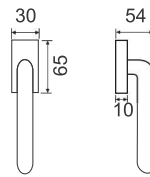

KUBO 1317

1317/211B **ALU**

Maniglia con rosetta clip
sottorosetta in plastica
*Handle with clip roses and
PVC under-construction*

PZ

BB

WC

1317/276

Maniglia con rosetta rettangolare
Handle with rectangular rosette

1317 DKR

Maniglia anta ribalta
Tilt and turn handle

1317 STG

Maniglione
Pull-handle

1317/211B - F.N.O.

Nero opaco
Opaque black

1317/211B - F.15

Antracite
Anthracite