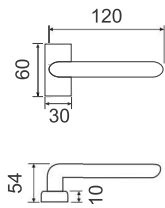

KUBO 1317

1317/211B **ALU**

Maniglia con rosetta clip
sottorosetta in plastica
*Handle with clip roses and
PVC under-construction*

PZ

BB

WC

1317/276

Maniglia con rosetta rettangolare
Handle with rectangular rosette

1317 DKR

Maniglia anta ribalta
Tilt and turn handle

1317 STG

Maniglione
Pull-handle

1317/211B - F.N.O.

Nero opaco
Opaque black

1317/211B - F.15

Antracite
Anthracite