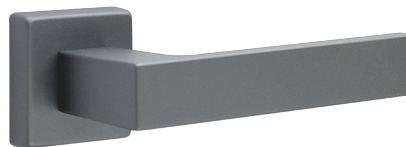

KUBO 1317

1317/211B **ALU**

Maniglia con rosetta clip
sottorosetta in plastica
*Handle with clip roses and
PVC under-construction*

PZ

BB

WC

1317/276

Maniglia con rosetta rettangolare
Handle with rectangular rosette

1317 DKR

Maniglia anta ribalta
Tilt and turn handle

1317 STG

Maniglione
Pull-handle

1317/211B - F.N.O.

Nero opaco
Opaque black

1317/211B - F.15

Antracite
Anthracite

1317/211B - F.B.O.

Bianco opaco
Opaque white

1317/211B - F.16

Effetto cromo satinato
Satin chrome effect

1317/211B - F.54

Effetto nickel satinato verniciato opaco
Opaque satin nickel effect

1317/211B - F.020