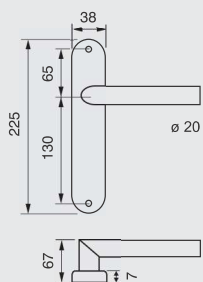

102.60

BILANCINO
PAIR OF
HANDLES

SOTTOROSSETTA
IN PLASTICA

PVC UNDER
CONSTRUCTIONS

102.277.B.60

ROSETTA OVALE
FORO CHIAVE
OVAL
ROSE KEY HOLE

102.277.Z.60

ROSETTA OVALE
FORO CILINDRO
OVAL ROSE
CYLINDER HOLE

102.277.60

ROSETTA OVALE
SENZA BOCCHETTE
OVAL ROSE
WITHOUT ESCUTCHEON

SOTTOROSSETTA
IN METALLO

METAL UNDER
CONSTRUCTIONS

102.277.CMB.60

ROSETTA OVALE
FORO CHIAVE
OVAL
ROSE KEY HOLE

102.277.CMZ.60

ROSETTA OVALE
FORO CILINDRO
OVAL ROSE
CYLINDER HOLE

102.277.CM.60

ROSETTA OVALE
SENZA BOCCHETTE
OVAL ROSE
WITHOUT ESCUTCHEON

COPPIA MANIGLIE SU PLACCA C/C DA SPECIFICARE - PAIR OF DOOR HANDLES ON PLATE (C/C SIZE TO SPECIFY)

102.202L.B.60

PLACCA
FORO CHIAVE
KEY HOLE PLATE