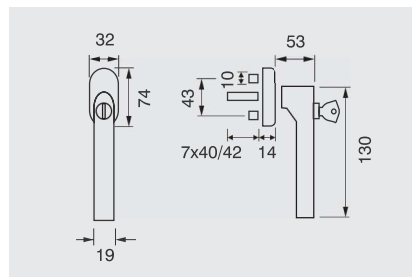

DK ANTIEFFRAZIONE
C/CHIAVE E CILINDRO FRONTALE
BURGLARY RESISTANCE DK WITH KEY
AND FRONT CYLINDER

102 DKL 60

FINITURE
A RICHIESTA
FINISHES
ON REQUEST

F61
INOX LUCIDO
POLISHED S. STEEL

F NO
NERO OPACO RAL 9005
MATT BLACK RAL 9005

F BO
BIANCO OPACO RAL 9016
OPAQUE WHITE RAL 9016

F BL
BIANCO LUCIDO RAL 9010
GLOSSY WHITE RAL 9010