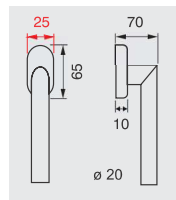

102.DK25.60

MANIGLIA DK STRETTO
WINDOW HANDLE