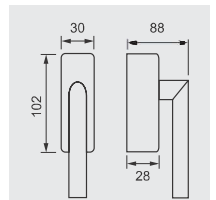

102.277.CM.60

ROSETTA OVALE
SENZA BOCCHETTE
OVAL ROSE
WITHOUT ESCUTCHEON

COPPIA MANIGLIE SU PLACCA C/C DA SPECIFICARE - PAIR OF DOOR HANDLES ON PLATE (C/C SIZE TO SPECIFY)

102.202L.B.60

PLACCA
FORO CHIAVE
KEY HOLE PLATE

MINI

102.241.B.60

ROSETTA TONDA
FORO CHIAVE
ROUND ROSE
KEY HOLE

102.241.Z.60

ROSETTA TONDA
FORO CILINDRO
ROUND ROSE
CYLINDER HOLE

102.241.60

ROSETTA TONDA
SENZA BOCCHETTE
ROUND ROSE
WITHOUT ESCUTCHEON

102.DK.60

MANIGLIA DK
WINDOW HANDLE

102.DK25.60

MANIGLIA DK STRETTO
WINDOW HANDLE

102.DKS.60

MANIGLIA DK DI SICUREZZA
SAFETY WINDOW HANDLE

DK ANTIEFFRAZIONE
C/CHIAVE E CILINDRO FRONTALE
BURGLARY RESISTANCE DK WITH KEY
AND FRONT CYLINDER