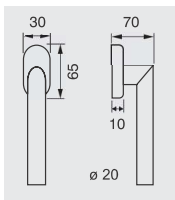

102.DK.60

MANIGLIA DK
WINDOW HANDLE