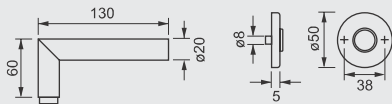

102.277.CM.60

ROSETTA OVALE
SENZA BOCCHETTE
OVAL ROSE
WITHOUT ESCUTCHEON

COPPIA MANIGLIE SU PLACCA C/C DA SPECIFICARE - PAIR OF DOOR HANDLES ON PLATE (C/C SIZE TO SPECIFY)

102.202L.B.60

PLACCA
FORO CHIAVE
KEY HOLE PLATE

102.202L.Z.60

PLACCA
FORO CILINDRO
CYLINDER HOLE PLATE

102.202L.W.60

PLACCA CON
NOTTOLINO WC
PLATE WITH PRIVACY KNOB

102.202L.60

PLACCA
CIECA
BLIND PLATE

H5

SOTTOROSSETTA
IN METALLO

METAL UNDER
CONSTRUCTIONS

102.203.CM.B.60

ROSETTA TONDA
FORO CHIAVE
ROUND ROSE
KEY HOLE

102.203.CM.Z.60

ROSETTA TONDA
FORO CILINDRO
ROUND ROSE
CYLINDER HOLE

102.203.CM.60

ROSETTA TONDA
SENZA BOCCHETTE
ROUND ROSE
WITHOUT ESCUTCHEON