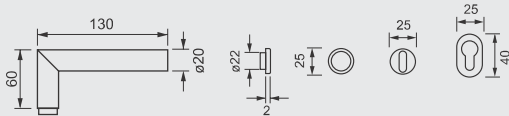

METAL UNDER
CONSTRUCTIONS

102.203.CM.B.60

ROSETTA TONDA
FORO CHIAVE
ROUND ROSE
KEY HOLE

102.203.CM.Z.60

ROSETTA TONDA
FORO CILINDRO
ROUND ROSE
CYLINDER HOLE

102.203.CM.60

ROSETTA TONDA
SENZA BOCCHETTE
ROUND ROSE
WITHOUT ESCUTCHEON

MINI

102.241.B.60

ROSETTA TONDA
FORO CHIAVE
ROUND ROSE
KEY HOLE

102.241.Z.60

ROSETTA TONDA
FORO CILINDRO
ROUND ROSE
CYLINDER HOLE

102.241.60

ROSETTA TONDA
SENZA BOCCHETTE
ROUND ROSE
WITHOUT ESCUTCHEON

102.DK.60