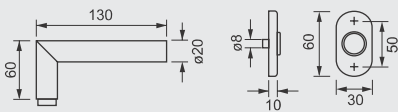

102.60

BILANCINO
PAIR OF
HANDLES

SOTTOROSSETTA
IN PLASTICA

PVC UNDER
CONSTRUCTIONS

102.277.B.60

ROSETTA OVALE
FORO CHIAVE
OVAL
ROSE KEY HOLE

102.277.Z.60

ROSETTA OVALE
FORO CILINDRO
OVAL ROSE
CYLINDER HOLE

102.277.60

ROSETTA OVALE
SENZA BOCCHETTE
OVAL ROSE
WITHOUT ESCUTCHEON

SOTTOROSSETTA
IN METALLO

METAL UNDER
CONSTRUCTIONS

102.277.CMB.60

ROSETTA OVALE
FORO CHIAVE
OVAL
ROSE KEY HOLE

102.277.CMZ.60

ROSETTA OVALE
FORO CILINDRO
OVAL ROSE
CYLINDER HOLE

102.277.CM.60

ROSETTA OVALE
SENZA BOCCHETTE
OVAL ROSE
WITHOUT ESCUTCHEON

COPPIA MANIGLIE SU PLACCA C/C DA SPECIFICARE - PAIR OF DOOR HANDLES ON PLATE (C/C SIZE TO SPECIFY)

102.202L.B.60

PLACCA
FORO CHIAVE
KEY HOLE PLATE