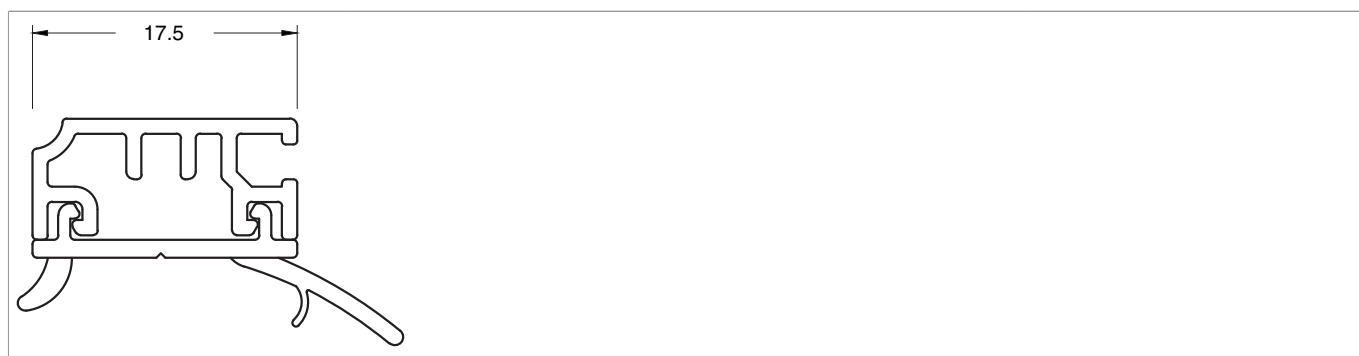

N103000 - Guarnizione anta a labbro per Transit AB10 F3/4 L=2.500mm

Disegni tecnici

			L		Nº
	F3/4	AB10	2.500	10	N103000