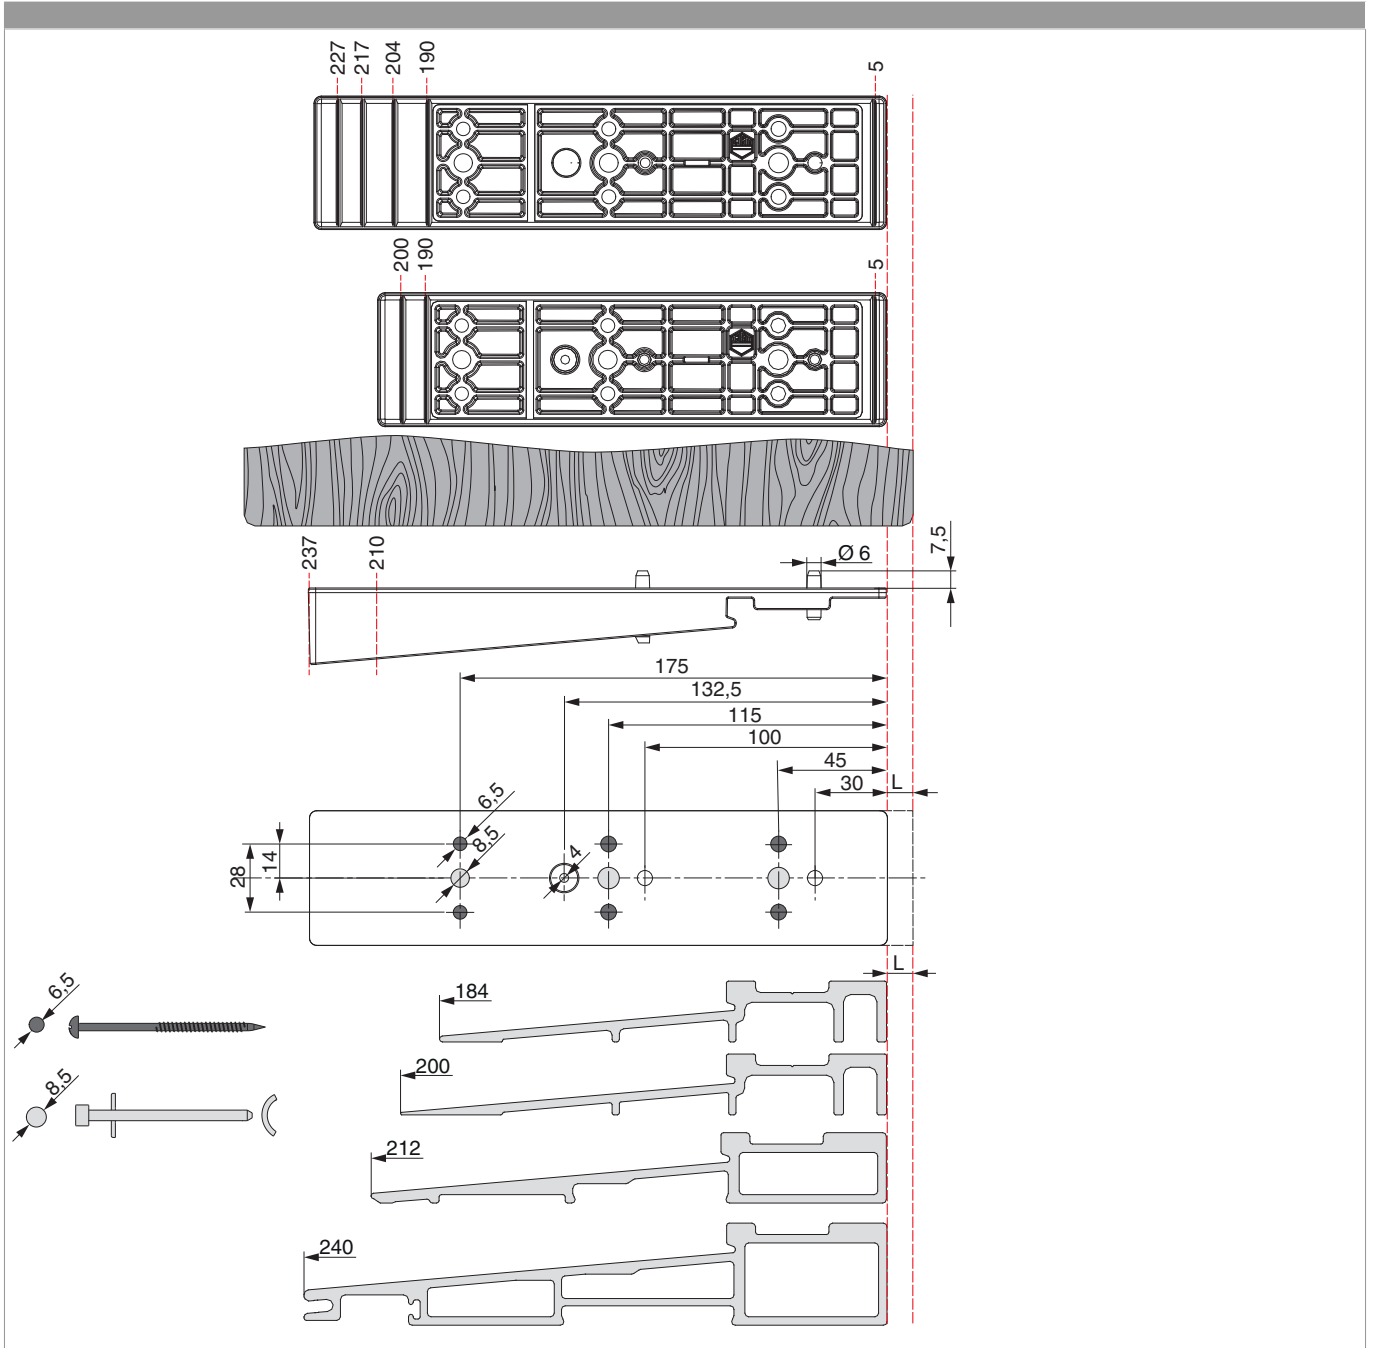

## 368676 - Tappo di testa su soglia 210/56 tagliabile argento

### Disegni tecnici

				<b>No</b>
Tappo di testa su soglia	210/56 tagliabile	argento	10	368676 <sup>1)</sup>

<sup>1)</sup> Tagliabile fino a 200, 190/56.

Schema di foratura

## Montaggio