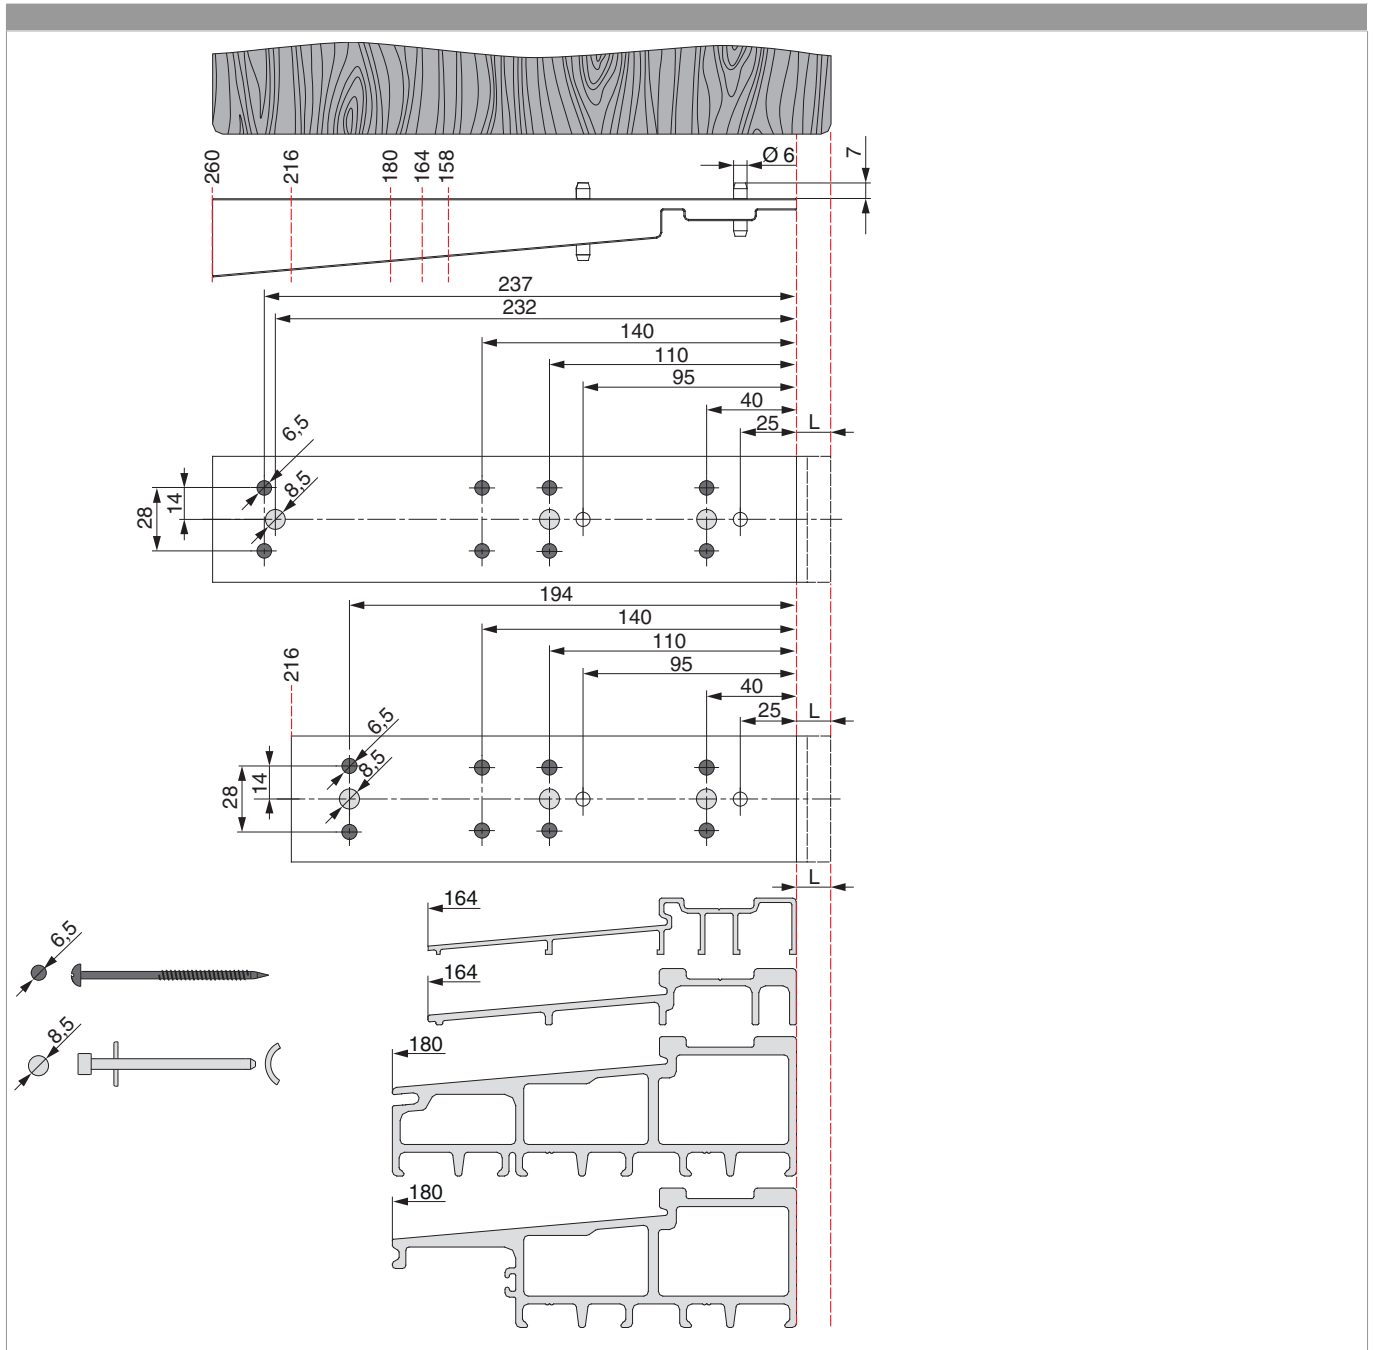

## 454856 - Tappo di testa su soglia 164/56 argento

### Disegni tecnici

				<b>No</b>
Tappo di testa su soglia	164/56	argento	10	<a href="#">454856</a>

Schema di foratura

## Montaggio