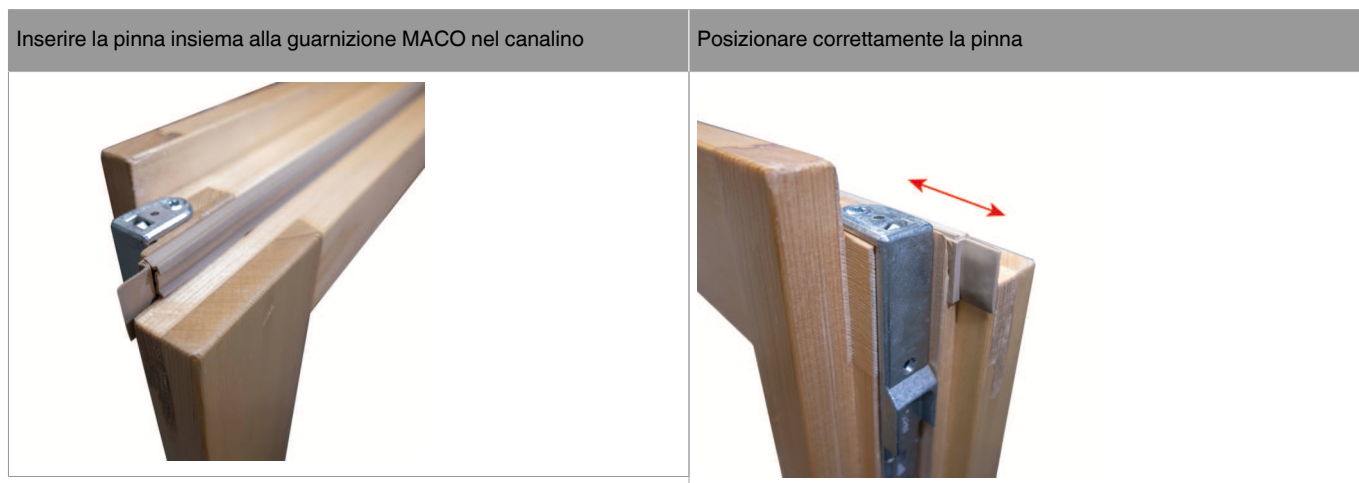

## 478779 - Pinna Maco 'universale 30' per canalino 3 mm TPE compatto marrone seppia

### Disegni tecnici

				<b>Nº</b>
'universale 30'	TPE compatto	marrone seppia	100	478779

## 478779 - Pinna Maco 'universale 30' per canalino 3 mm TPE compatto marrone seppia

La pinna copre ora la fuga fra il montante centrale della seconda anta e i traversi inferiore e superiore (in figura il dettaglio superiore)