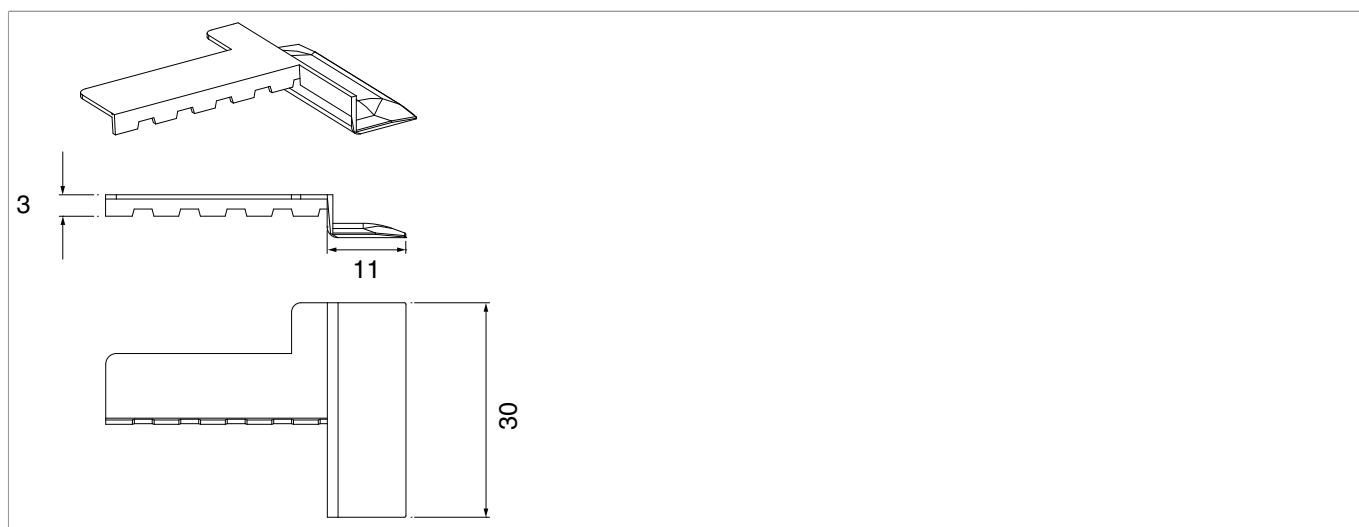

## 478779 - Pinna Maco 'universale 30' per canalino 3 mm TPE compatto marrone seppia

### Disegni tecnici

				<b>Nº</b>
'universale 30'	TPE compatto	marrone seppia	100	478779