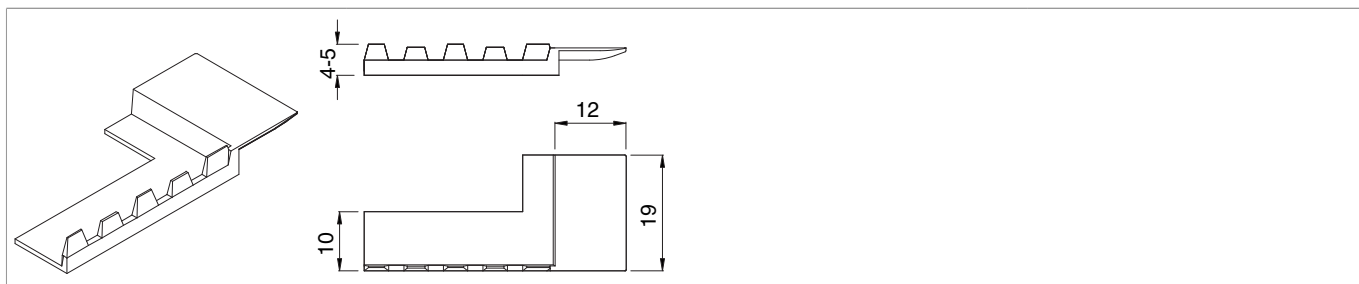

## 476985 - Pinna Maco 'universale 12' per canalino 4-5 mm TPE compatto marrone seppia

### Disegni tecnici

				<b>No</b>
'universale 12'	TPE compatto	marrone seppia	100	476985