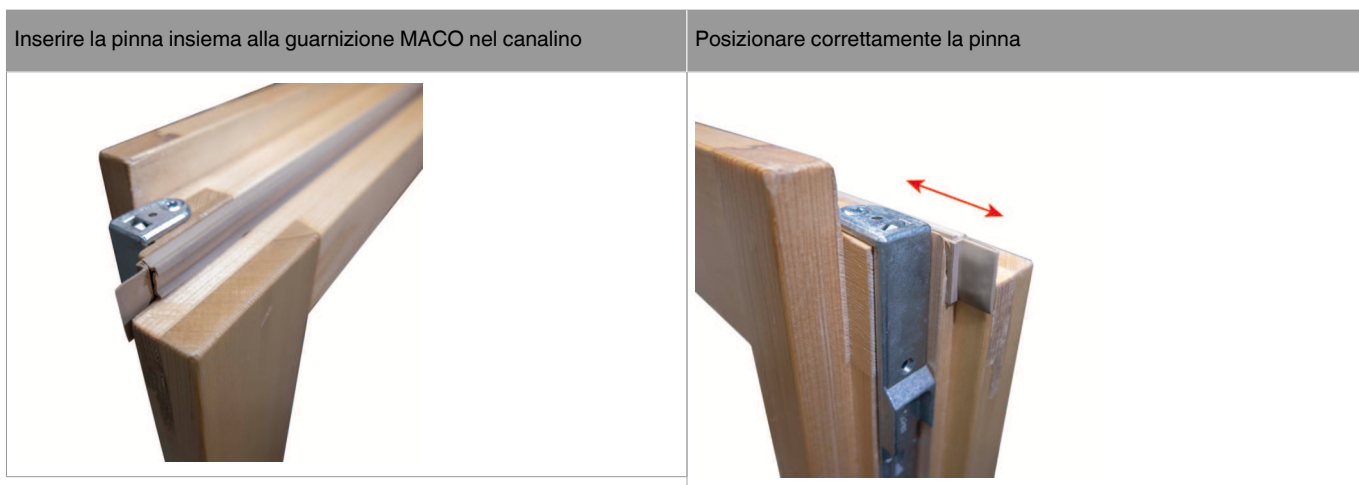

476985 - Pinna Maco 'universale 12' per canalino 4-5 mm TPE compatto marrone seppia

Disegni tecnici

				No
'universale 12'	TPE compatto	marrone seppia	100	476985

Montaggio