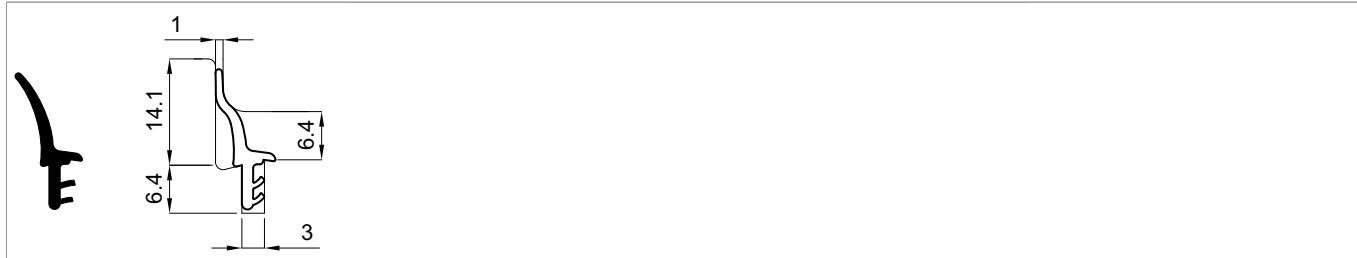

TC2053

Disegni tecnici

			L		N ^o
TC2053	TPE compatto	beige	180		480037¹⁾
		bianco traffico	180	180	479341
		grigio finestra	180		480065¹⁾
		marrone seppia	180	180	479340
		nero segnale	180	180	479339

¹⁾ Per codici contrassegnati con * chiedere informazioni sui tempi di consegna e sulle quantità minime da ordinare