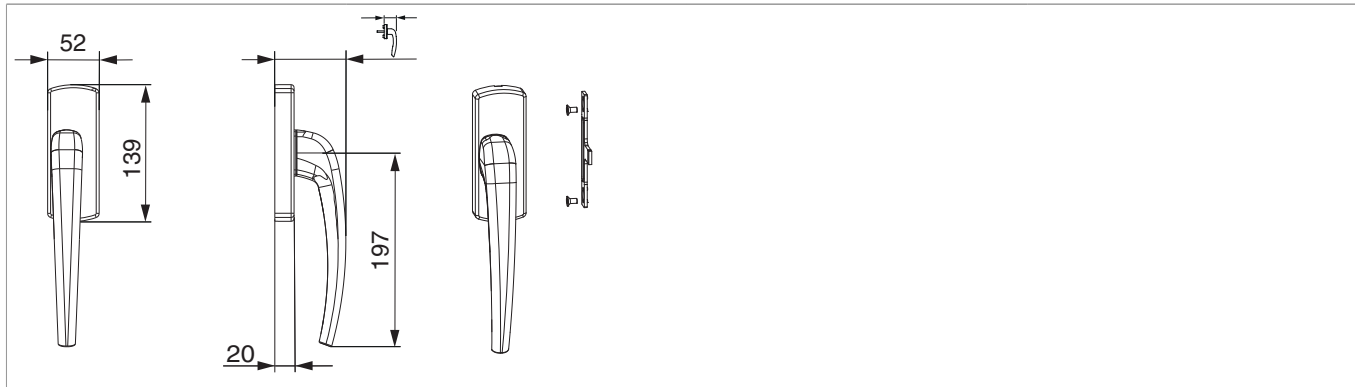

455692 - Maniglia RS-CF interna E=0 senza quadro argento destro

Disegni tecnici

					No
argento	destro	52,5	72	1	455692

Montaggio

Maniglia E=0