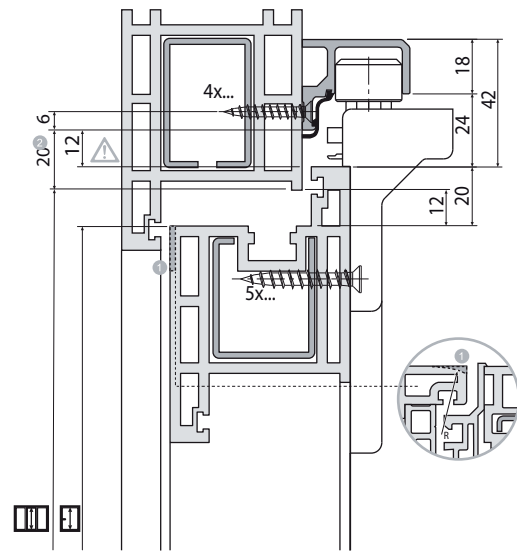

441603 - Confezione profili LS L=3.500mm argento

Disegni tecnici

		L		Nº
	argento	3.500	1	441603 ¹⁾

¹⁾ Contenuto: binario guida, profilo di copertura, binario scorrevole, profilo copertura (area passaggio), nastro di copertura (e imballo)

Montaggio A12

Esecuzione scorrevole superiore

1. Smussare il battente sotto e sopra, in prossimità del carrello e della guida
2. Fissare il binario all'architrave con viti distanziate di 500 mm (praticare i fori in cantiere)
3. Quota valida per AB 18

Esecuzione scorrevole inferiore

1. Smussare il battente sotto e sopra, in prossimità del carrello e della guida
2. Quota valida per AB 20

441603 - Confezione profili LS L=3.500mm argento