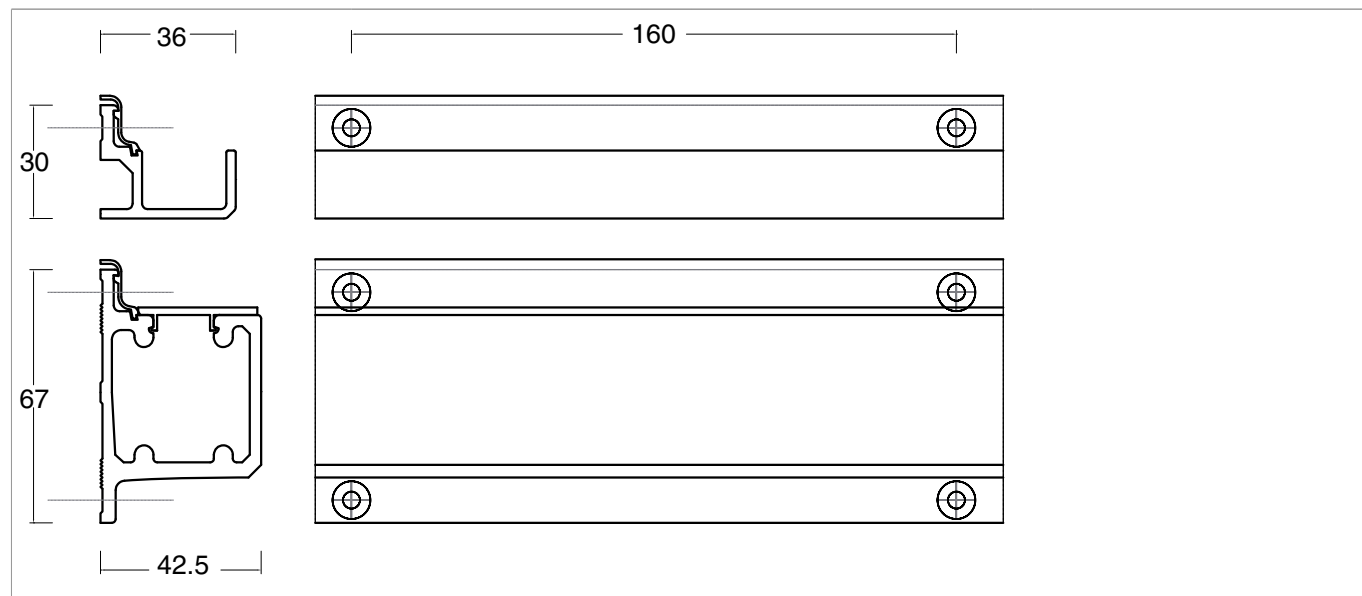

441603 - Confezione profili LS L=3.500mm argento

Disegni tecnici

		L		Nº
	argento	3.500	1	441603 ¹⁾

¹⁾ Contenuto: binario guida, profilo di copertura, binario scorrevole, profilo copertura (area passaggio), nastro di copertura (e imballo)

Montaggio A12

Esecuzione scorrevole superiore

1. Smussare il battente sotto e sopra, in prossimità del carrello e della guida
2. Fissare il binario all'architrave con viti distanziate di 500 mm (praticare i fori in cantiere)
3. Quota valida per AB 18

Esecuzione scorrevole inferiore

1. Smussare il battente sotto e sopra, in prossimità del carrello e della guida
2. Quota valida per AB 20

441603 - Confezione profili LS L=3.500mm argento