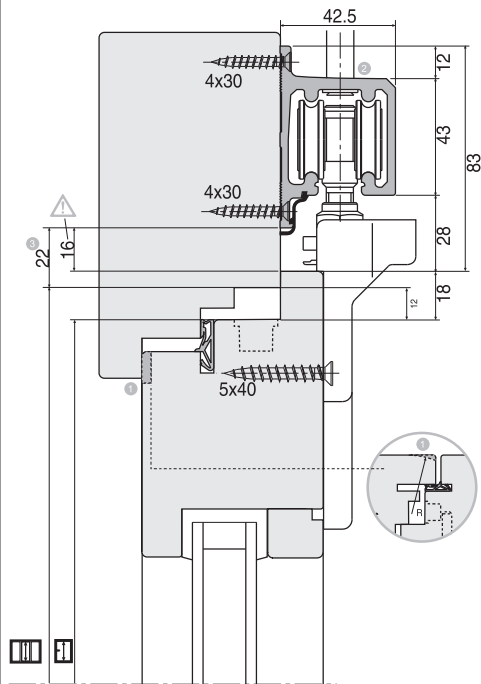

441603 - Confezione profili LS L=3.500mm argento

Disegni tecnici

		L		Nº
	argento	3.500	1	441603 ¹⁾

¹⁾ Contenuto: binario guida, profilo di copertura, binario scorrevole, profilo copertura (area passaggio), nastro di copertura (e imballo)

Montaggio A12

Esecuzione scorrevole superiore

1. Smussare il battente sotto e sopra, in prossimità del carrello e della guida
2. Fissare il binario all'architrave con viti distanziate di 500 mm (praticare i fori in cantiere)
3. Quota valida per AB 18

Esecuzione scorrevole inferiore

1. Smussare il battente sotto e sopra, in prossimità del carrello e della guida
2. Quota valida per AB 20

441603 - Confezione profili LS L=3.500mm argento