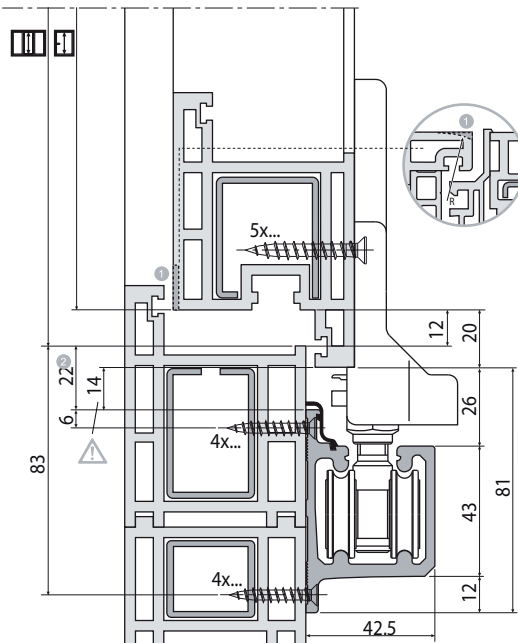

441603 - Confezione profili LS L=3.500mm argento

Disegni tecnici

		L		Nº
	argento	3.500	1	441603 ¹⁾

¹⁾ Contenuto: binario guida, profilo di copertura, binario scorrevole, profilo copertura (area passaggio), nastro di copertura (e imballo)

Montaggio A12

Esecuzione scorrevole superiore

1. Smussare il battente sotto e sopra, in prossimità del carrello e della guida
2. Fissare il binario all'architrave con viti distanziate di 500 mm (praticare i fori in cantiere)
3. Quota valida per AB 18

Esecuzione scorrevole inferiore

1. Smussare il battente sotto e sopra, in prossimità del carrello e della guida
2. Quota valida per AB 20

441603 - Confezione profili LS L=3.500mm argento