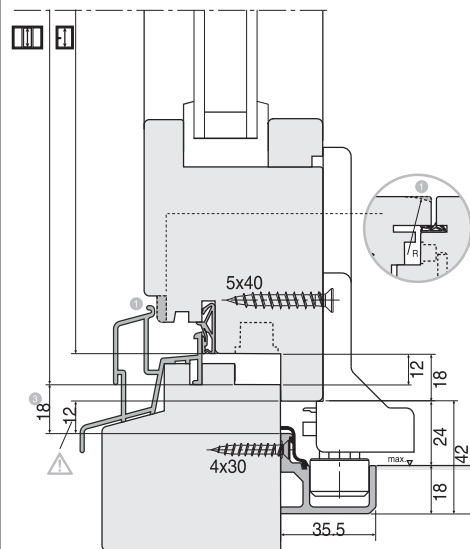

441603 - Confezione profili LS L=3.500mm argento

Disegni tecnici

		L		Nº
	argento	3.500	1	441603 ¹⁾

¹⁾ Contenuto: binario guida, profilo di copertura, binario scorrevole, profilo copertura (area passaggio), nastro di copertura (e imballo)

Montaggio A12

Esecuzione scorrevole superiore

1. Smussare il battente sotto e sopra, in prossimità del carrello e della guida
2. Fissare il binario all'architrave con viti distanziate di 500 mm (praticare i fori in cantiere)
3. Quota valida per AB 18

Esecuzione scorrevole inferiore

1. Smussare il battente sotto e sopra, in prossimità del carrello e della guida
2. Quota valida per AB 20

441603 - Confezione profili LS L=3.500mm argento