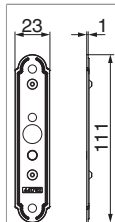

441782 - Spessore cardine su piastra per Rustico in acciaio 23x111mm accatastabile S=1mm nero

Disegni tecnici

				B	L		Nº
nero	cardine su piastra per Rustico in acciaio	accatastabile	1	23	111	100	441782