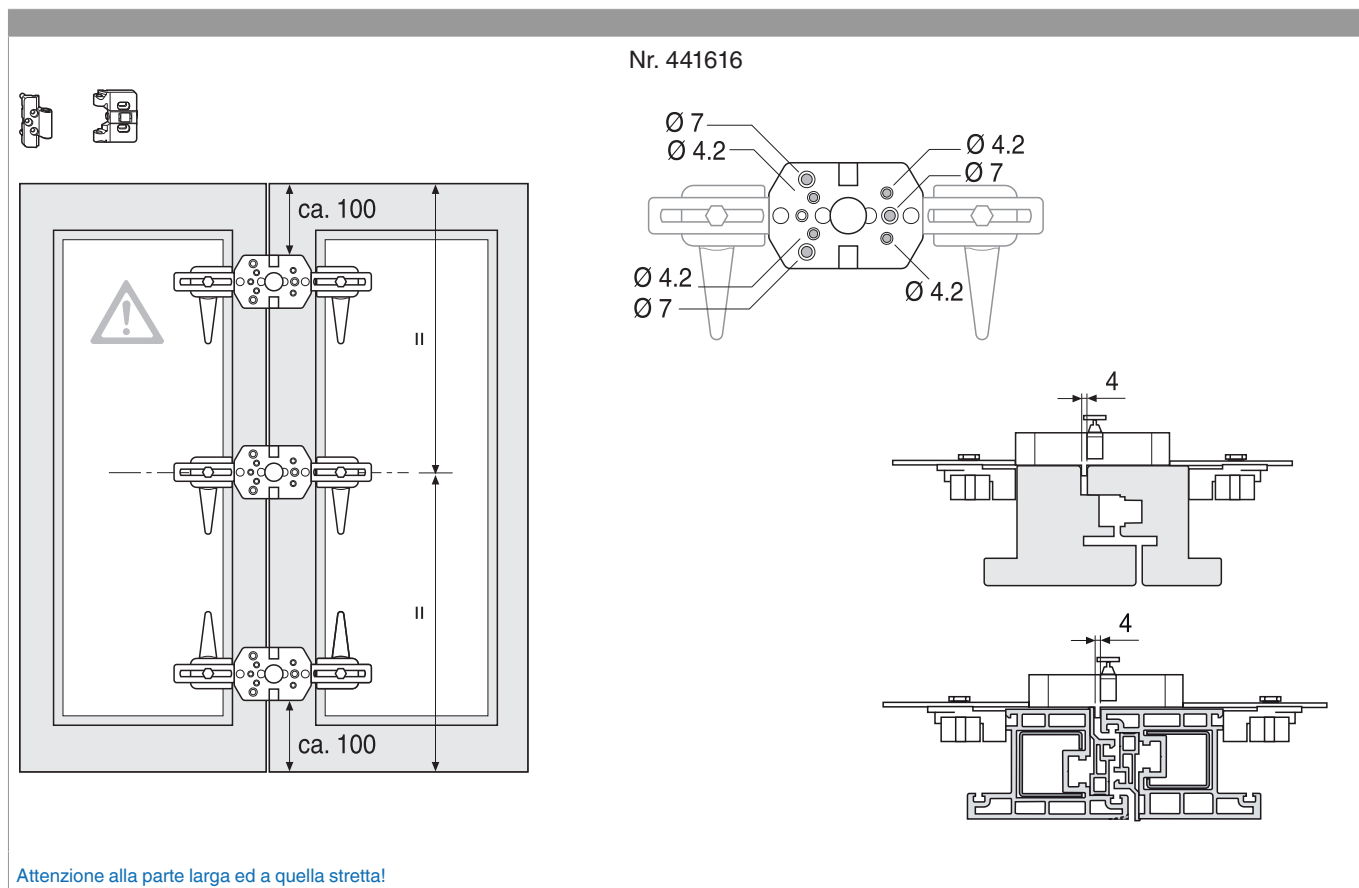

454400 - Confezione cerniera LS senza coperture (3 pezzi)

Disegni tecnici

		No
Confezione cerniera LS senza coperture (3 pezzi)	1	454400 ¹⁾

¹⁾ Contenuto: 3 Cerniere

Utilizzo della dima

454400 - Confezione cerniera LS senza coperture (3 pezzi)

Registrare la fuga fra i battenti