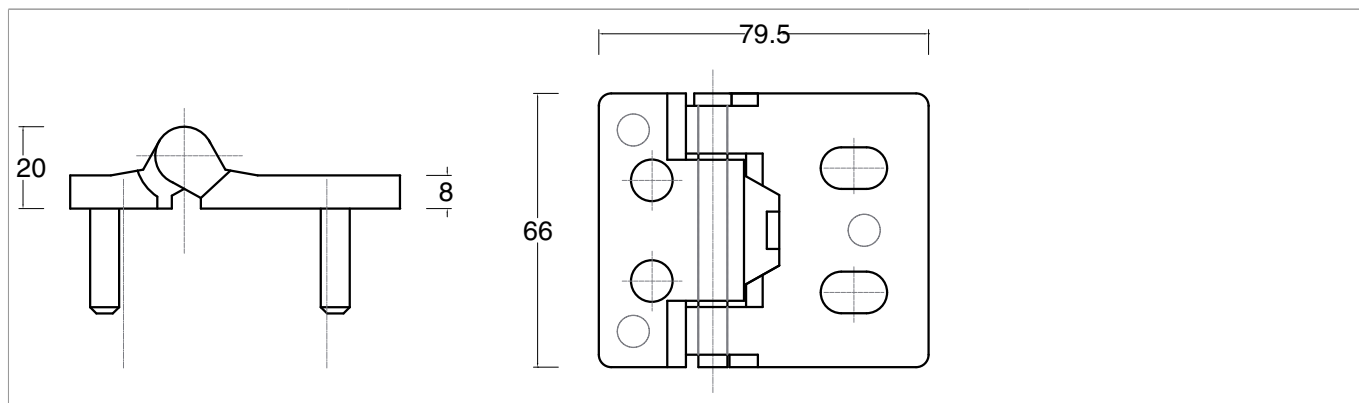

454400 - Confezione cerniera LS senza coperture (3 pezzi)

Disegni tecnici

		No
Confezione cerniera LS senza coperture (3 pezzi)	1	454400 ¹⁾

¹⁾ Contenuto: 3 Cerniere

Utilizzo della dima

454400 - Confezione cerniera LS senza coperture (3 pezzi)

Registrare la fuga fra i battenti