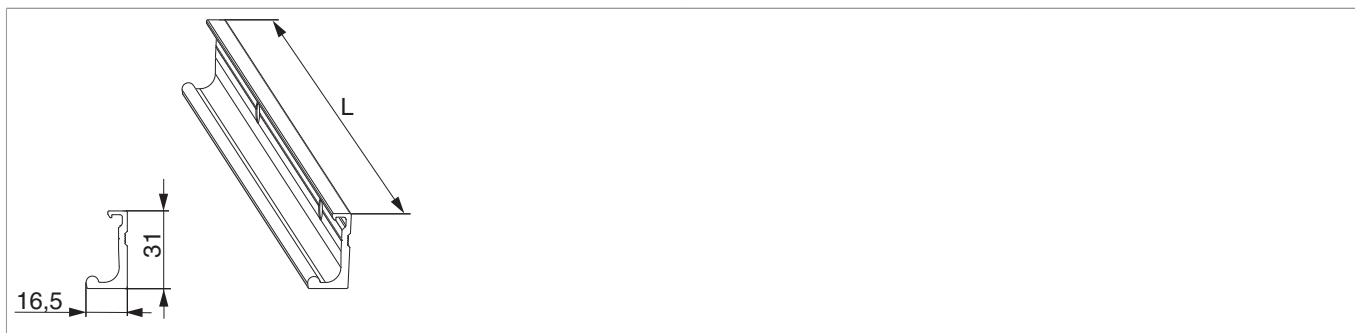

## 455664 - Binario scorrimento inferiore RS-CN/AA/CF L=6.070mm argento

### Disegni tecnici

	L		Nº
argento	6.070	10	455664