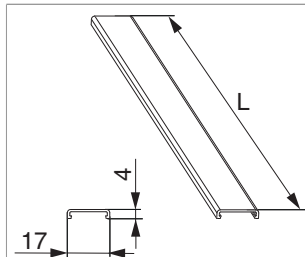

455674 - Profilo copertura binario guida superiore RS bianco L=6.080mm

Disegni tecnici

	L		N ^o
bianco	6.080	50	455674

Montaggio