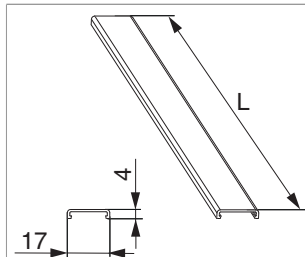

## 455673 - Profilo copertura binario guida superiore RS argento L=6.080mm

### Disegni tecnici

	L		N <sup>o</sup>
argento	6.080	50	455673