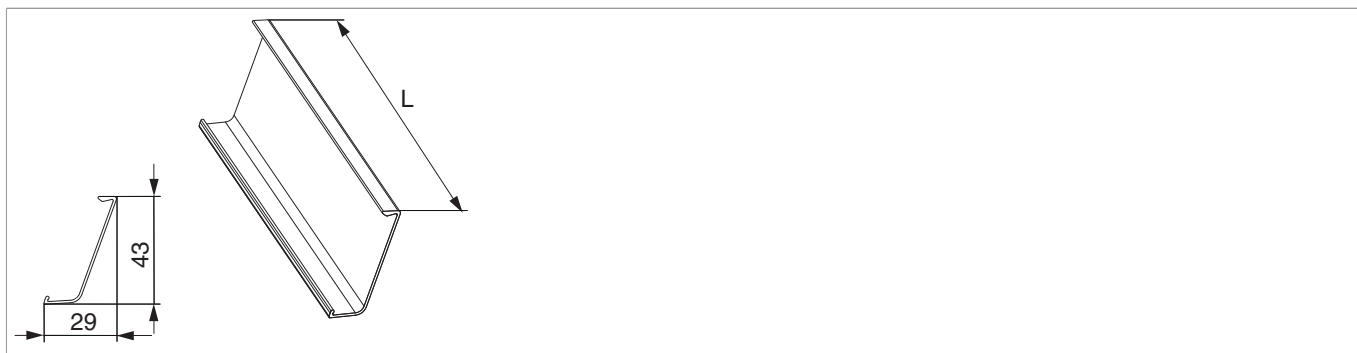

366592 - Profilo copertura per confezione forbici a due pezzi RS-CN/AA bianco L=1.700mm

Disegni tecnici

	L		Nº
bianco	1.700	1	366592

Montaggio