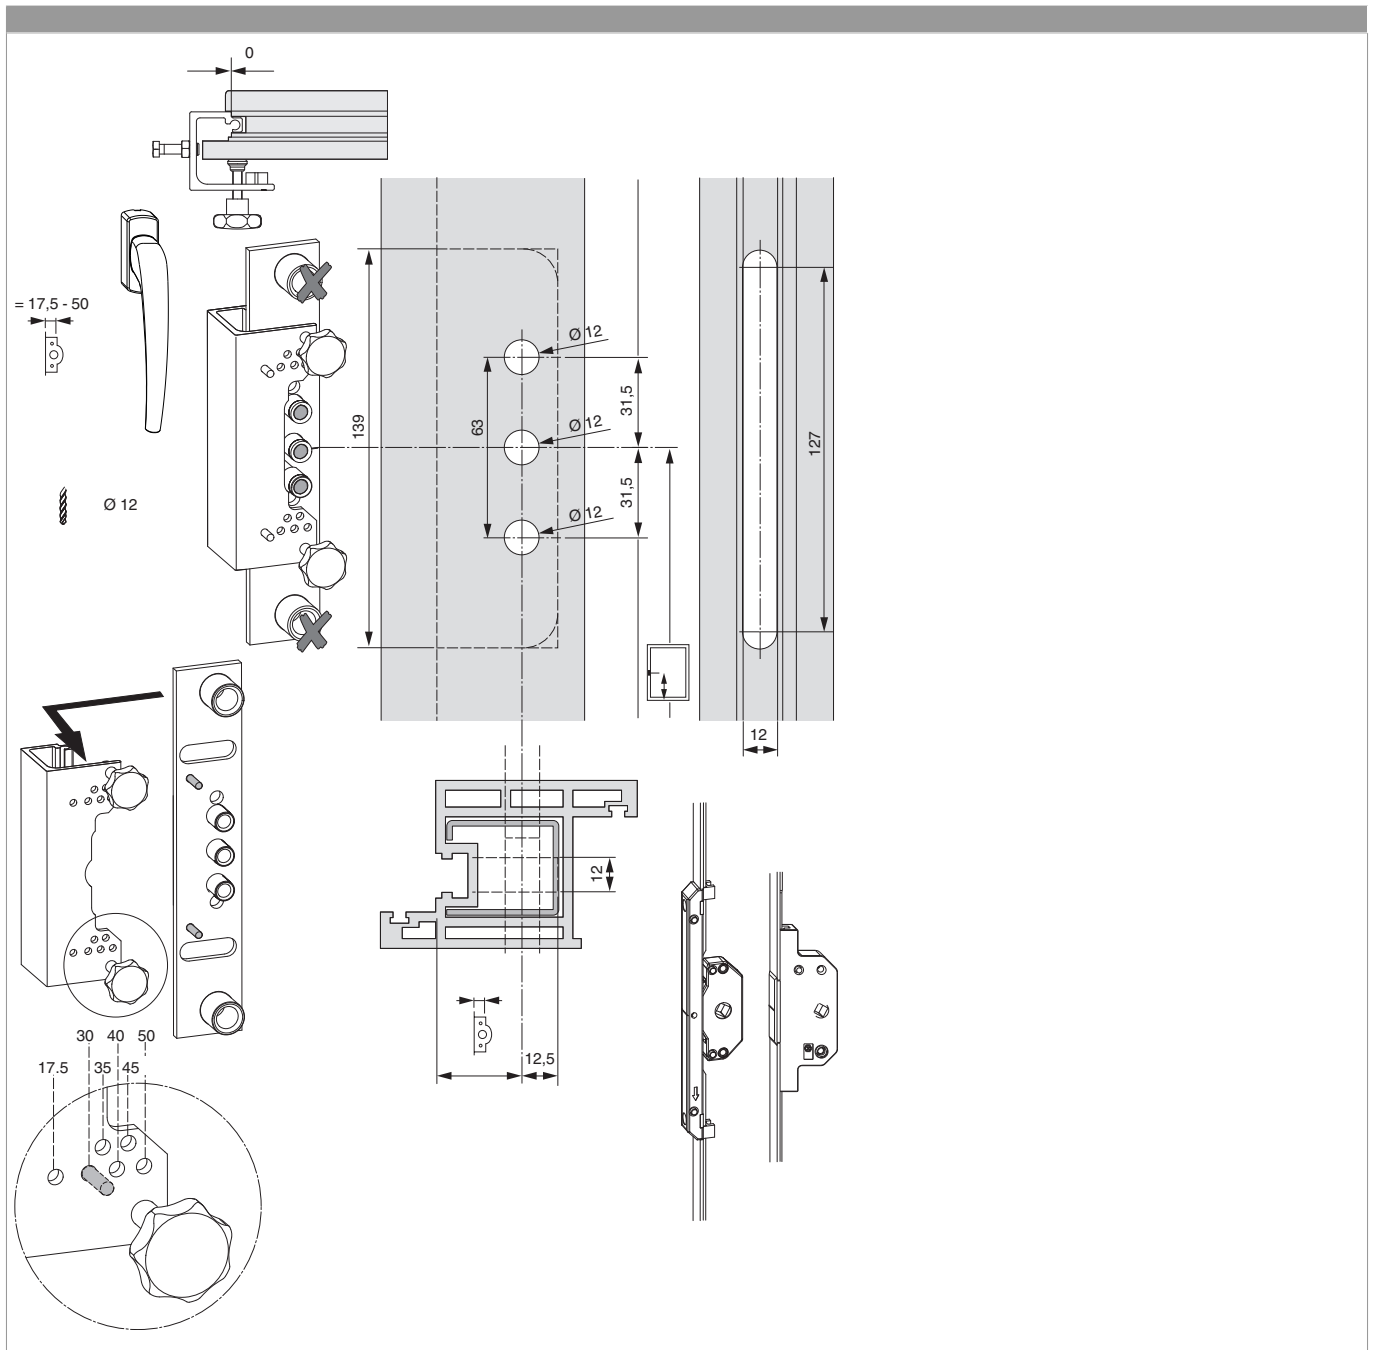

455775 - Maniglia RS-CF maniglia interna con scatto a 90° con perni 12 quadro 8x45 con viti M5x55 bianco traffico RAL 9016 lucido con marchio Maco - Logo

Disegni tecnici

					
bianco	8	37	74	1	455775

Schema foro e fresata

Montaggio

Maniglia E=17,5