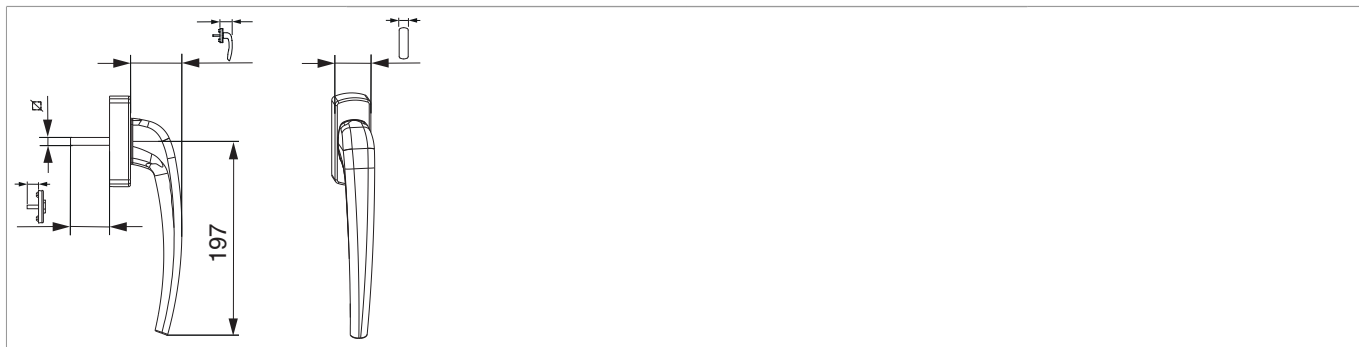

455775 - Maniglia RS-CF maniglia interna con scatto a 90° con perni 12 quadro 8x45 con viti M5x55 bianco traffico RAL 9016 lucido con marchio Maco - Logo

Disegni tecnici

					
bianco	8	37	74	1	455775

Schema foro e fresata

Montaggio

Maniglia E=17,5