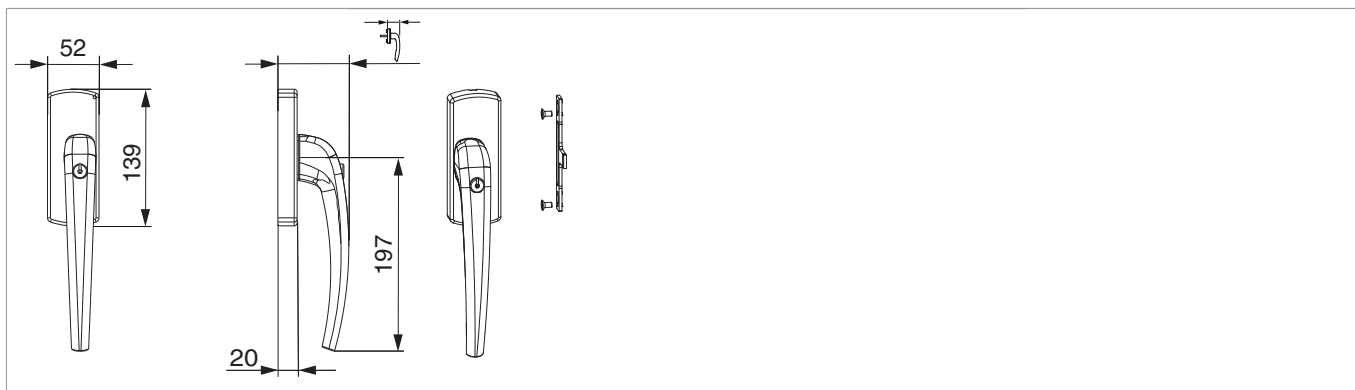

455762 - Maniglia RS-CF con Entrata=0 standard maniglia interna con scatto a 45° cilindro con perni 4 con viti 4,8x45 marrone scuro RAL 8077 lucido sx con marchio Maco - Logo

Disegni tecnici

							No
marrone scuro	RAL 8077	verniciato a polvere	73	53	sx	1	455762

455762 - Maniglia RS-CF con Entrata=0 standard maniglia
interna con scatto a 45° cilindro con perni 4 con viti
4,8x45 marrone scuro RAL 8077 lucido sx con marchio
Maco - Logo

Schema foro e fresata

455762 - Maniglia RS-CF con Entrata=0 standard maniglia
interna con scatto a 45° cilindro con perni 4 con viti
4,8x45 marrone scuro RAL 8077 lucido sx con marchio
Maico - Logo

Montaggio

Maniglia E=0