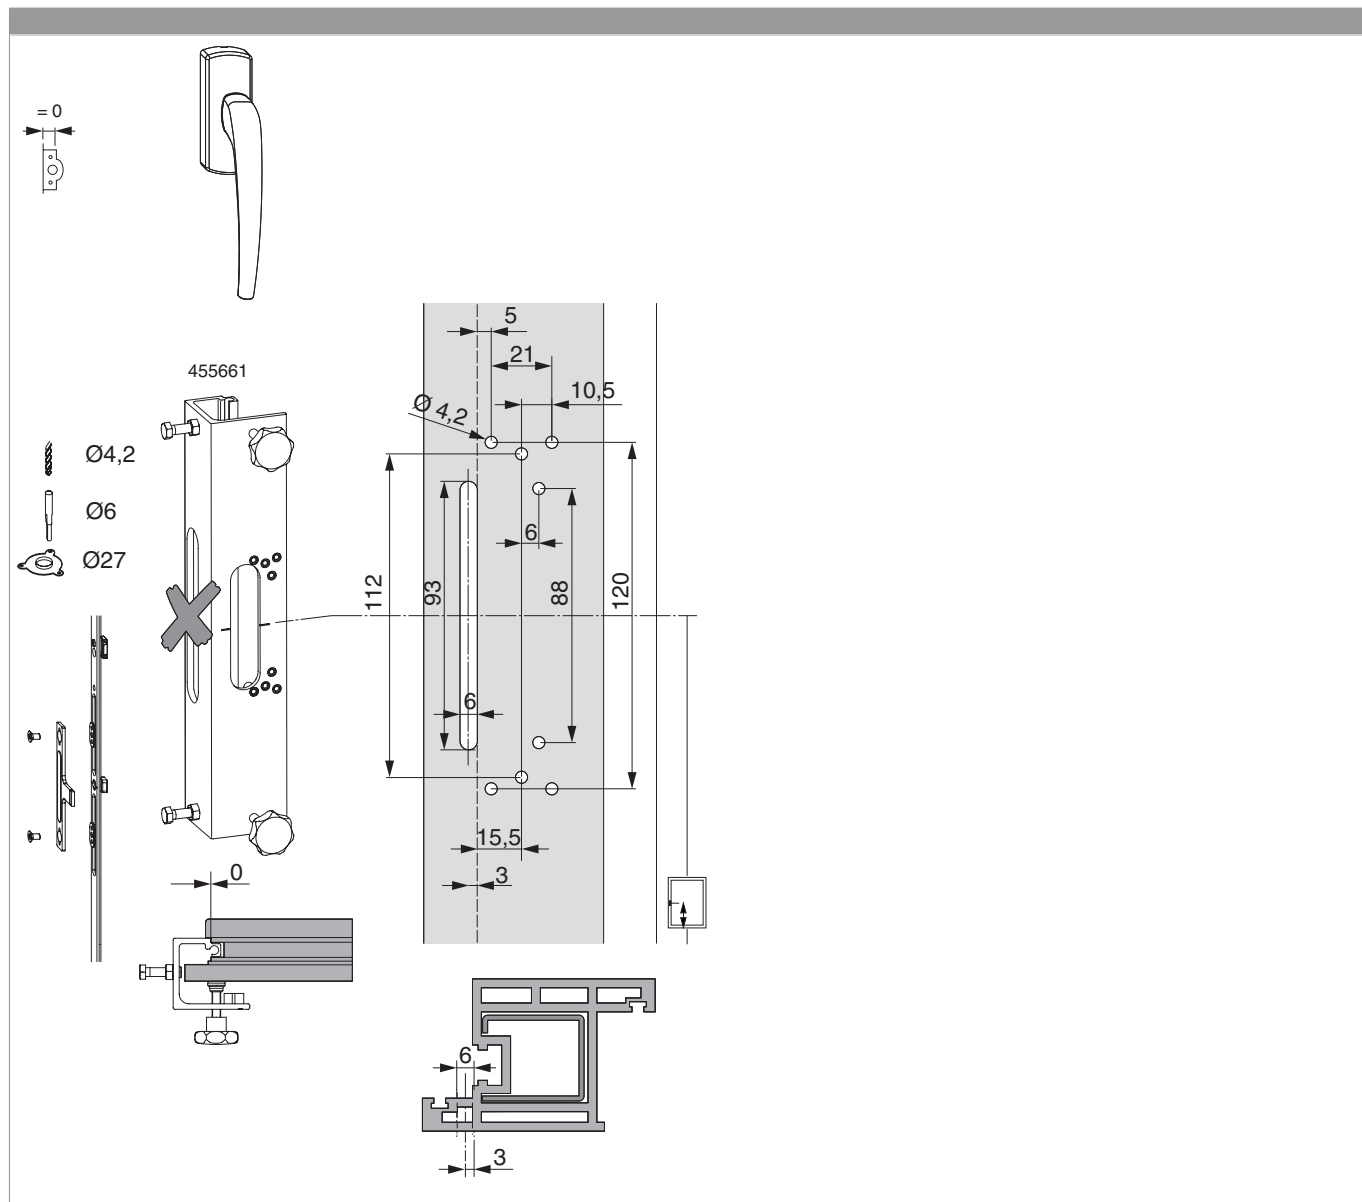

455762 - Maniglia RS-CF con Entrata=0 standard maniglia interna con scatto a 45° cilindro con perni 4 con viti 4,8x45 marrone scuro RAL 8077 lucido sx con marchio Maco - Logo

Disegni tecnici

							No
marrone scuro	RAL 8077	verniciato a polvere	73	53	sx	1	455762

455762 - Maniglia RS-CF con Entrata=0 standard maniglia
interna con scatto a 45° cilindro con perni 4 con viti
4,8x45 marrone scuro RAL 8077 lucido sx con marchio
Maco - Logo

Schema foro e fresata

455762 - Maniglia RS-CF con Entrata=0 standard maniglia
interna con scatto a 45° cilindro con perni 4 con viti
4,8x45 marrone scuro RAL 8077 lucido sx con marchio
Maico - Logo

Montaggio

Maniglia E=0