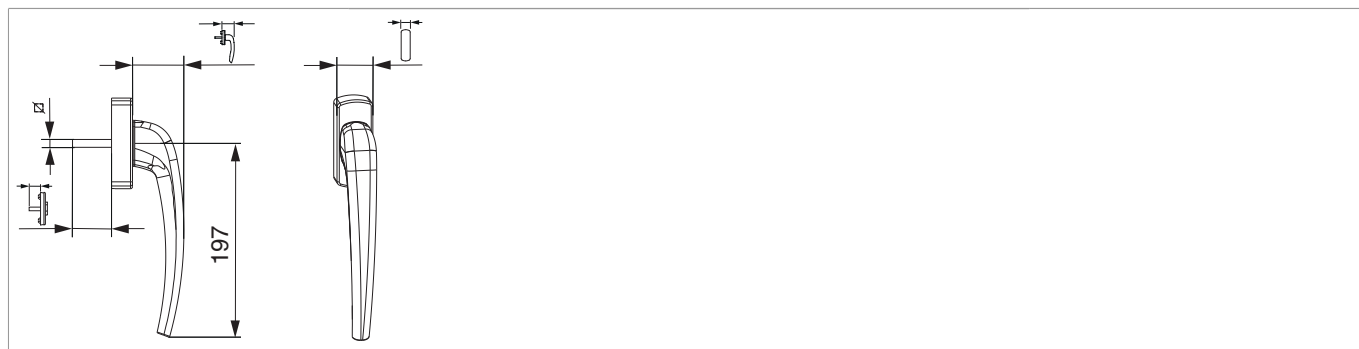

455774 - Maniglia RS-CF maniglia interna con scatto a 90° con perni 12 quadro 8x45 con viti M5x55 argento EV1 con marchio Maco - Logo

Disegni tecnici

					
argento	8	37	74	1	455774

Montaggio

Maniglia E=17,5