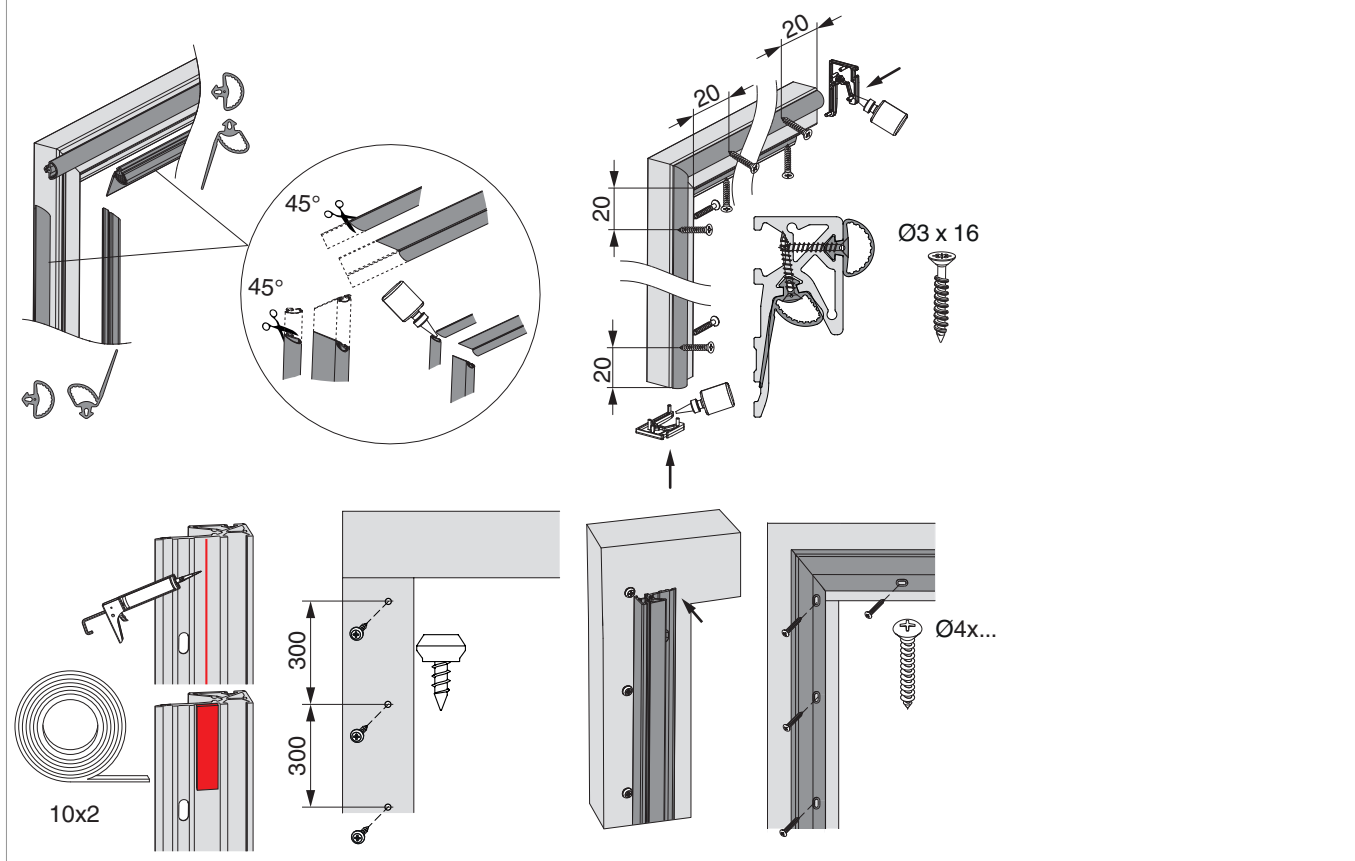

468468 - Guarnizione slittante per listello di tenuta HS termico L=10 m grigio

Disegni tecnici

				Nº
Guarnizione slittante per listello di tenuta HS termico	grigio	L=10 m	10	468468

Montaggio

all'anta

al telaio