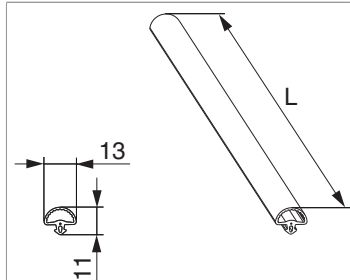

468468 - Guarnizione slittante per listello di tenuta HS termico L=10 m grigio

Disegni tecnici

				Nº
Guarnizione slittante per listello di tenuta HS termico	grigio	L=10 m	10	468468

Montaggio

all'anta

al telaio