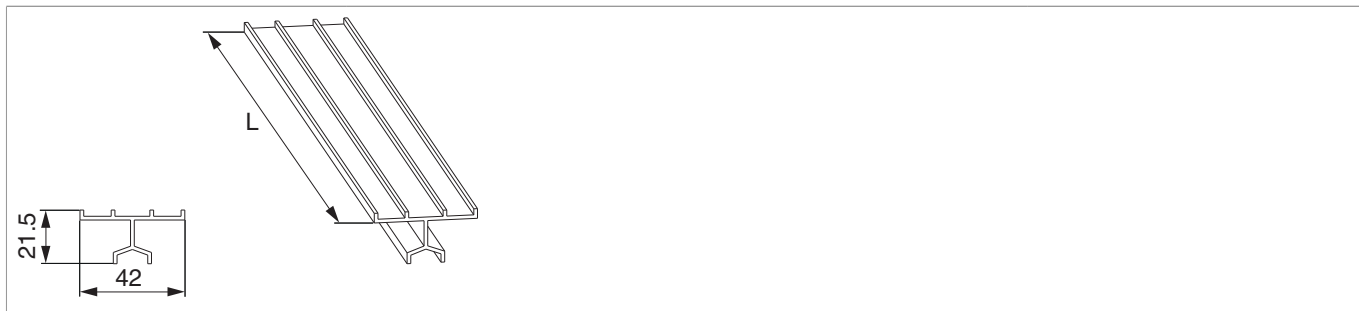

N20914 - Binario guida superiore HS universale basso L=3.500mm argento

Disegni tecnici

	L		N ^o
argento	3.500	1	N20914