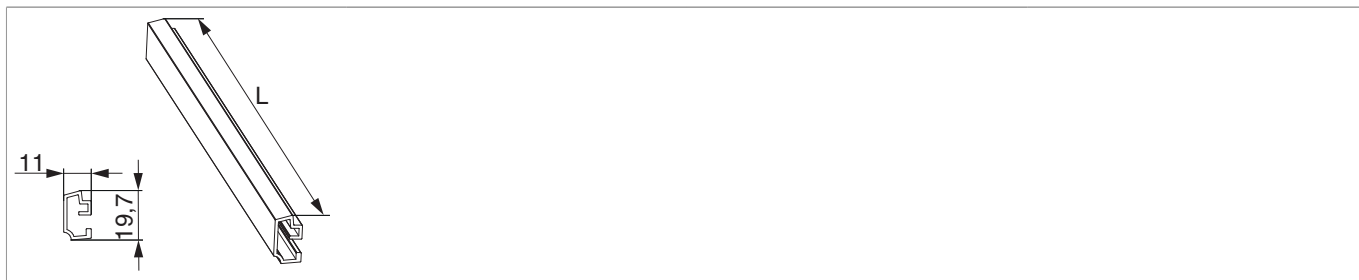

482060 - Fermavetro HS-L in Alu per vetro a terra L=5.000mm nero

Disegni tecnici

		L		N ^o
nero	Fermavetro in ALU	5.000	1	482060